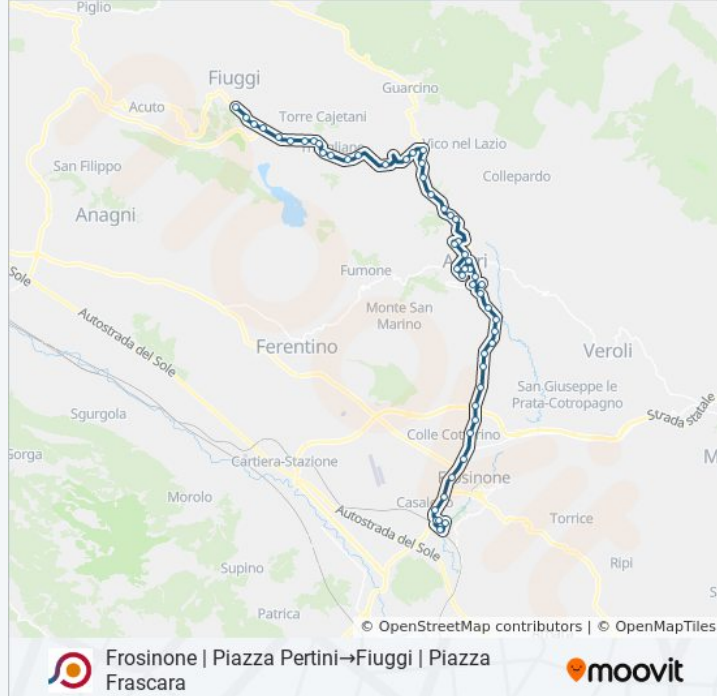

Alatri | Via Circonvallazione Viale Duca D'Aosta

Alatri | Porta San Francesco

Alatri | Via Madonna Sanità Via De Gasperi

Alatri | Via Madonna Sanità Via Colleprata

Alatri | Ospedale

Alatri | Zona Industriale

Vico | Pitocco

Vico | Via Prenestina Via Maranillo

Vico | Via Prenestina (Km 19)

Trivigliano | Via Prenestina Via San Giovanni

Trivigliano | Via Prenestina (Km 22)

Trivigliano | Via Prenestina Via Bonanni

Trivigliano | Via Prenestina Via Collelorio

Trivigliano | Via Prenestina Via Fontana

Torre Cajetani | Via Prenestina Via San Benedetto

Torre Cajetani | Via Prenestina (Cavallo)

Torre Cajetani | Via Prenestina (Km 24)

Torre Cajetani | Via Prenestina Via Malle

Fiuggi | Via Prenestina Viale Sport

Fiuggi | Via Prenestina Via Betulle

Fiuggi | Via Prenestina Via 4 Giugno

Fiuggi | Piazza Frascara

Orari, mappe e fermate della linea bus COTRAL disponibili in un PDF su moovitapp.com. Usa [App Moovit](#) per ottenere tempi di attesa reali, orari di tutte le altre linee o indicazioni passo-passo per muoverti con i mezzi pubblici a Roma e Lazio.