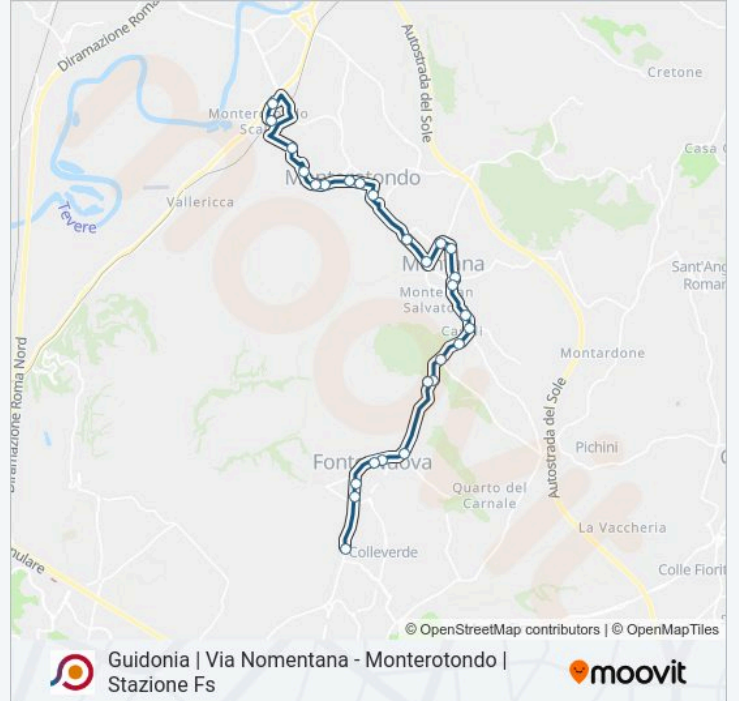

Usa Moovit per trovare le fermate della linea bus COTRAL più vicine a te e scoprire quando passerà il prossimo mezzo della linea bus COTRAL

**Direzione: Guidonia | Via Nomentana (Colleverde)→Monterotondo | Stazione FS**

### Informazioni sulla linea bus COTRAL

**Direzione:** Guidonia | Via Nomentana (Colleverde)→Monterotondo | Stazione FS

**Fermate:** 27

**Durata del tragitto:** 45 min

**La linea in sintesi:**

Monterotondo | Via Corsica

Monterotondo | Piazza Indipendenza

Monterotondo | Via XX Settembre

Monterotondo | Via Gramsci Via Volturno

Monterotondo | Via Gramsci Via Monti Sabini

Monterotondo | Via Grandi

Monterotondo | Via Turati Via Terminillo

Monterotondo | Via Aldo Moro

Monterotondo | Stazione FS

Orari, mappe e fermate della linea bus COTRAL disponibili in un PDF su [moovitapp.com](https://moovitapp.com). Usa App Moovit per ottenere tempi di attesa reali, orari di tutte le altre linee o indicazioni passo-passo per muoverti con i mezzi pubblici a Roma e Lazio.