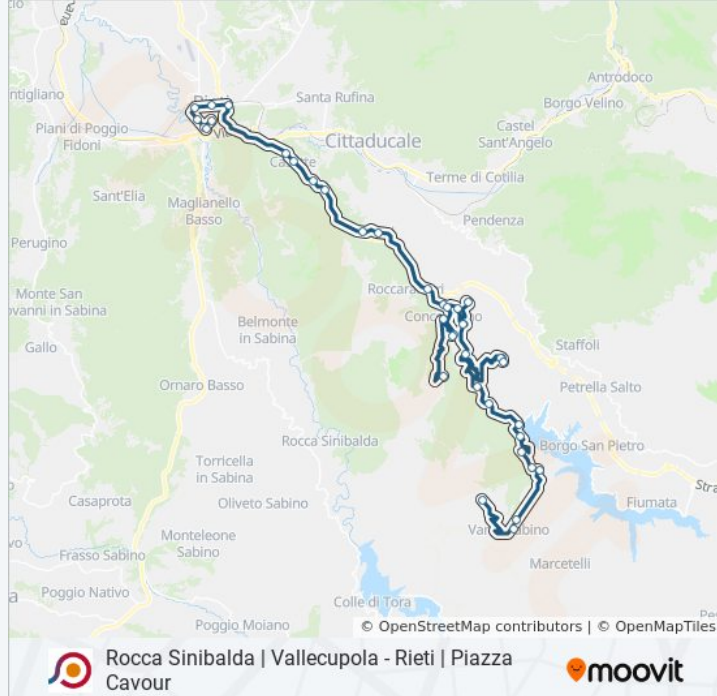

## Rocca Sinibalda | Vallecupola - Rieti | Piazza Cavour

[Scarica L'App](#)

La linea bus COTRAL Rocca Sinibalda | Vallecupola - Rieti | Piazza Cavour ha una destinazione. Durante la settimana è operativa:

**Direzione: Rocca Sinibalda | Vallecupola→Rieti | Piazza Cavour**

38 fermate

[VISUALIZZA GLI ORARI DELLA LINEA](#)

Rocca Sinibalda | Vallecupola  
Varco Sabino | Piazza Caduti  
Varco Sabino | Via Roma  
Varco Sabino | Poggio Vittiano  
Varco Sabino | Via Rocca Vittiana  
Varco Sabino | Rocca Vittiana  
Varco Sabino | Lago Del Salto  
Petrella | Via Cicolana Bassa (Diga)  
Petrella | Via Cicolana Bassa (Km 8)  
Petrella | Via Cicolana Bassa (Km 7)  
Petrella | Via Cicolana Bassa Via Offeio  
Petrella | Via Offeio  
Petrella | Offeio  
Petrella | Via Offeio  
Petrella | San Martino  
Petrella | Via Cicolana Bassa Via San Martino  
Petrella | Via Cicolana Bassa (Km 2)  
Concerviano | Via Dogana (Tornante)  
Concerviano | Via Madonna

Rieti | Via Salto Cicolana (Km 5)

Rieti | Casette

Rieti | Via Salto Cicolana (Km 3)

Rieti | Largo Bersaglieri

Rieti | Stazione FS

Rieti | Viale Verani

Rieti | Viale Matteucci

Rieti | Via Sasseti Via Salaria

Rieti | Via Salaria Via Sasseti

Rieti | Piazza Cavour

Orari, mappe e fermate della linea bus COTRAL disponibili in un PDF su [moovitapp.com](https://moovitapp.com). Usa [App Moovit](https://moovitapp.com) per ottenere tempi di attesa reali, orari di tutte le altre linee o indicazioni passo-passo per muoverti con i mezzi pubblici a Roma e Lazio.