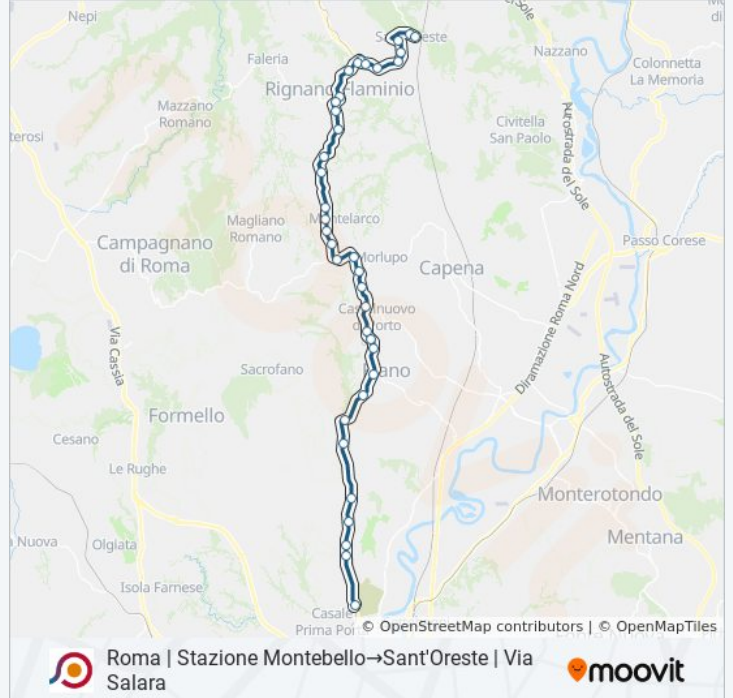

Rignano | Via Flaminia (Montelarco)

Rignano | Via Flaminia (Morolo)

Rignano | Via Flaminia (Monte Cerasa)

Rignano | Via Flaminia Via Colonnelle

Rignano | Via Flaminia Via Vallelunga

Rignano | Via Flaminia Via Alfieri

Rignano | Via Flaminia Via Fazio

Rignano | Via Flaminia Via Carducci

Rignano | Via Flaminia (Vallerano)

Sant'Oreste | Stazione FS

Sant'Oreste | Murella

Sant'Oreste | Petrolio

Sant'Oreste | Pantano

Sant'Oreste | Follonica

Sant'Oreste | Ponticello

Sant'Oreste | Cerqueto

Sant'Oreste | Piazza Italia

Sant'Oreste | Via Salara

Orari, mappe e fermate della linea bus COTRAL disponibili in un PDF su moovitapp.com. Usa [App Moovit](https://moovitapp.com) per ottenere tempi di attesa reali, orari di tutte le altre linee o indicazioni passo-passo per muoverti con i mezzi pubblici a Roma e Lazio.

[Scopri Moovit](#) • [Soluzioni MaaS](#) • [Paesi disponibili](#) • [Mooviter Community](#)

© 2024 Moovit - Tutti i diritti riservati

Controlla gli orari di arrivo in tempo reale