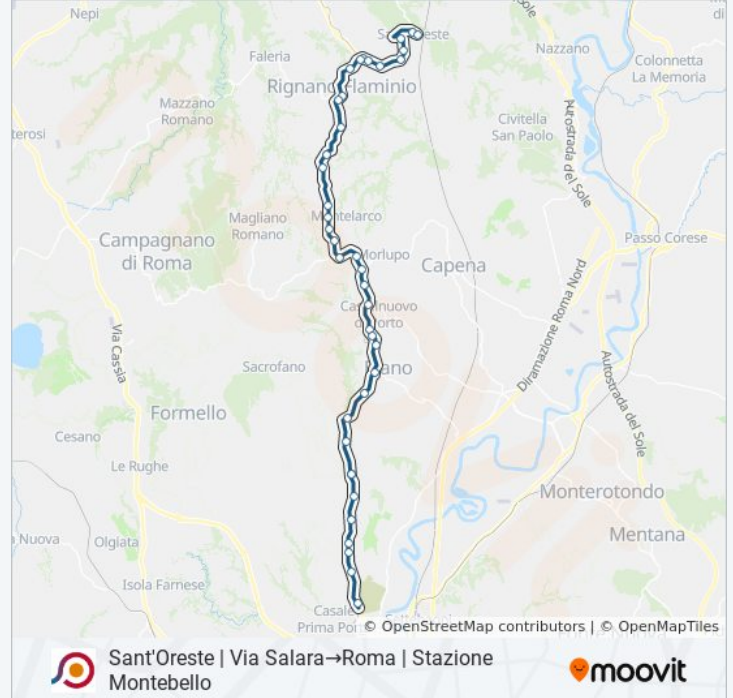

Sant'Oreste | Via Salara→Roma | Stazione Montebello

Scarica L'App

La linea bus COTRAL Sant'Oreste | Via Salara→Roma | Stazione Montebello ha una destinazione. Durante la settimana è operativa:

(1) Sant'Oreste | Via Salara→Roma | Stazione Montebello: 06:10 - 06:45

Usa Moovit per trovare le fermate della linea bus COTRAL più vicine a te e scoprire quando passerà il prossimo mezzo della linea bus COTRAL

**Direzione: Sant'Oreste | Via Salara→Roma |  
Stazione Montebello**

Riano | Via Flaminia (Stazione)

Riano | Via Flaminia Via Codette

Riano | Via Flaminia Via Colle Rose

Roma | Via Flaminia (Quarticciolo)

Roma | Via Flaminia (Malborghetto)

Roma | Via Flaminia (Malborghetto)

Roma | Stazione Sacrofano

Roma | Via Flaminia, 1850-1860

Roma | Via Flaminia Via Cornalba

Roma | Via Flaminia Via Vignanello

Roma | Stazione Montebello

Orari, mappe e fermate della linea bus COTRAL disponibili in un PDF su [moovitapp.com](https://moovitapp.com). Usa [App Moovit](https://moovitapp.com) per ottenere tempi di attesa reali, orari di tutte le altre linee o indicazioni passo-passo per muoverti con i mezzi pubblici a Roma e Lazio.