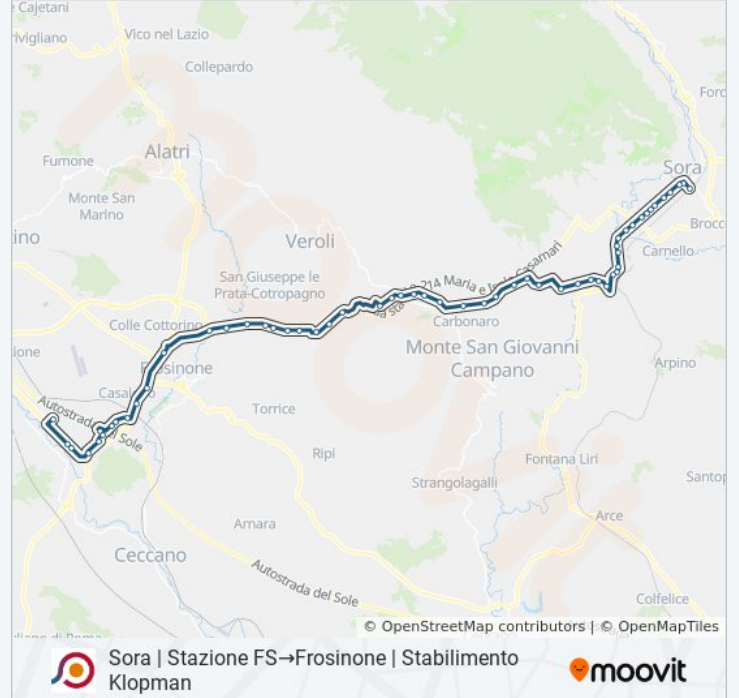

Informazioni sulla linea bus COTRAL

Direzione: Sora | Stazione FS→Frosinone | Stabilimento Klopman

Fermate: 56

Durata del tragitto: 58 min

La linea in sintesi:

Isola Liri | Via Roma Via Madonna Neve

Castelliri | Via Roma Via Montecassino

Veroli | Ponte Vasagalli

Veroli | Via Mă Ria Via Colle Pelero

Veroli | Via Mă Ria Via Colle Morgatto

Veroli | San Filippo

Veroli | Pescara

Veroli | Via Mă Ria (Svincolo Superstrada)

Veroli | Morate

Frosinone | Piazza Madonna Della Neve

Frosinone | Via Monti Lepini Via Calvosa

Frosinone | Via Monti Lepini Via Mascagni

Frosinone | Via Valle Fioretta

Frosinone | Via Selvotta Via Fermi

Frosinone | Via Fermi Via Selvotta

Frosinone | Via Fermi (Sottopasso A1)

Frosinone | Via Ectra Via Fermi

Frosinone | Via Ectra Via Anziati

Frosinone | Via Vado Lena Via Morolense

Frosinone | Via Vona Via Morolense

Frosinone | Via Vona Via Industrie

Frosinone | Stabilimento Klopman