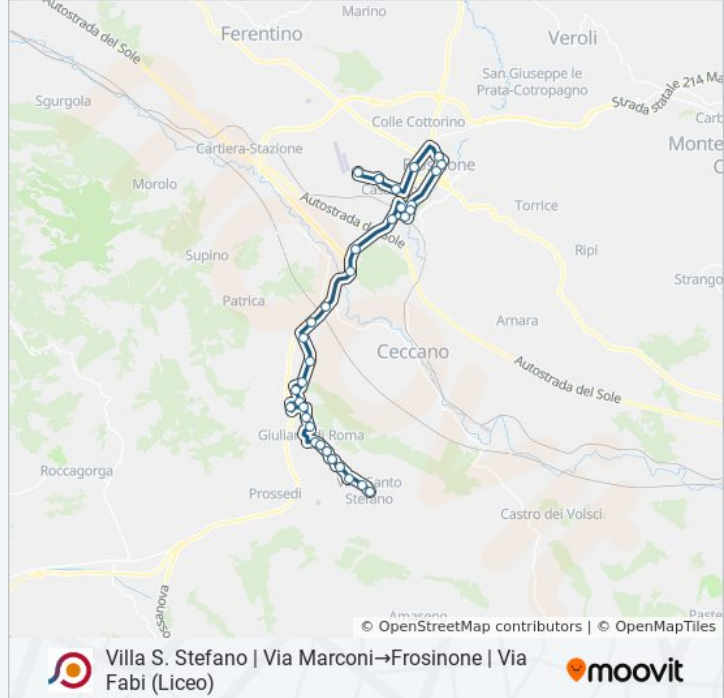

Villa S. Stefano | Via Marconi→Frosinone | Via Fabi (Liceo)

Scarica L'App

La linea bus COTRAL Villa S. Stefano | Via Marconi→Frosinone | Via Fabi (Liceo) ha una destinazione. Durante la settimana è operativa:

Giuliano | Via S. Stefano Via Colli

Giuliano | Via S. Stefano Via Ferrari

Giuliano | Via Santa Lucia Via Olivetana

Giuliano | Via Santa Lucia, 12

Giuliano | Via Santa Lucia Via S. Martino

Giuliano Di Roma | Via Marconi

Fermate: 31

Durata del tragitto: 50 min

La linea in sintesi:

Ceccano | Valle Fioretta

Ceccano | Via Monti Lepini Via Morolense

Frosinone | Via Monti Lepini (Casello)

Frosinone | Piazza Pertini

Frosinone | Via Moro Via Tagliamento

Frosinone | Via Moro Viale Roma

Frosinone | Via Tiburtina Via Lago Maggiore

Frosinone | Via Monti Lepini Via Berna

Frosinone | Ospedale

Frosinone | Via Fabi Via Landolfi

Frosinone | Via Fabi Via Landolfi

Frosinone | Via Fabi (Liceo)