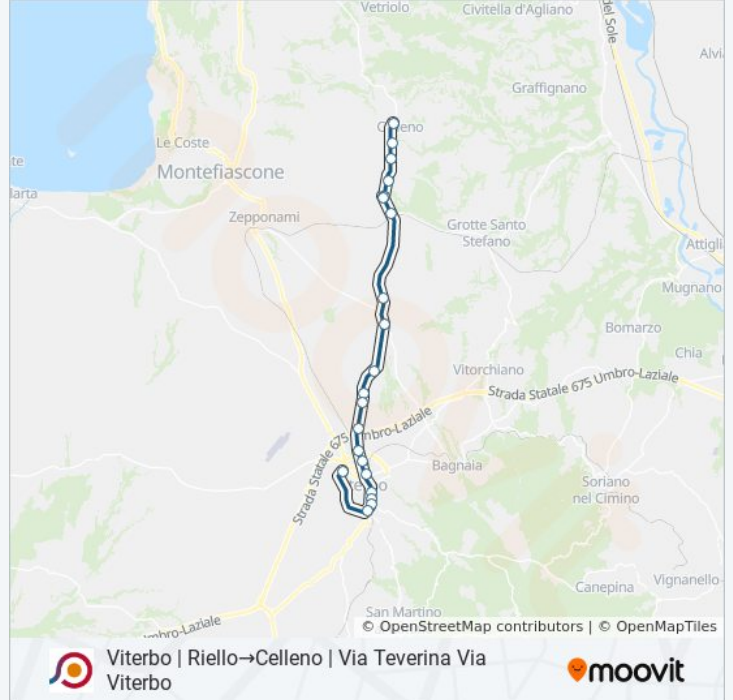

Viterbo | Riello→Celleno | Via Teverina Via Viterbo

Scarica L'App

La linea bus COTRAL Viterbo | Riello→Celleno | Via Teverina Via Viterbo ha una destinazione. Durante la settimana è operativa:

(1) Viterbo | Riello→Celleno | Via Teverina Via Viterbo: 17:30

Usa Moovit per trovare le fermate della linea bus COTRAL più vicine a te e scoprire quando passerà il prossimo mezzo della linea bus COTRAL

Direzione: Viterbo | Riello→Celleno | Via Teverina Via Viterbo

Celleno | Via Teverina (Km 15)

Orari della linea bus COTRAL

Orari di partenza verso Viterbo | Riello→Celleno | Via Teverina Via Viterbo:

lunedì	17:30
martedì	17:30
mercoledì	17:30
giovedì	Non in Servizio
venerdì	Non in Servizio
sabato	Non in Servizio
domenica	Non in Servizio

Informazioni sulla linea bus COTRAL

Direzione: Viterbo | Riello→Celleno | Via Teverina Via Viterbo

Fermate: 20

Durata del tragitto: 35 min

La linea in sintesi:

Orari, mappe e fermate della linea bus COTRAL disponibili in un PDF su moovitapp.com. Usa [App Moovit](#) per ottenere tempi di attesa reali, orari di tutte le altre linee o indicazioni passo-passo per muoverti con i mezzi pubblici a Roma e Lazio.