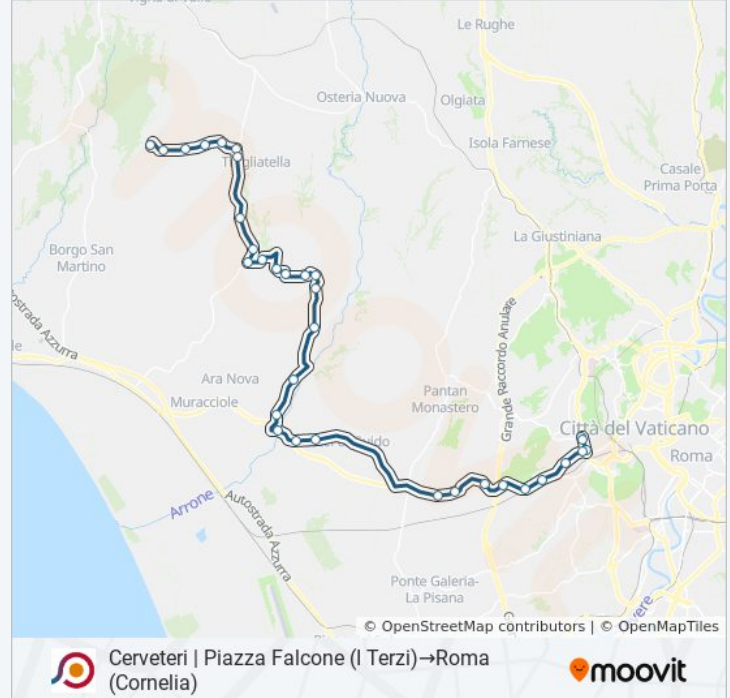

Roma | Via Aurelia Via Arrone

Castel Di Guido/Aurelia

P.za Castel Guido

Guerra R./Della Giovanna

Aurelia/Spezi

Aurelia/Brava

Aurelia/Via Della Stazione Aurelia

Aurelia/Da Rosate

Aurelia/Azone

De La Salle (Ma)

Circonvallazione Cornelia Incr. Via Tardini

Roma (Cornelia)

Orari, mappe e fermate della linea bus COTRAL disponibili in un PDF su moovitapp.com. Usa [App Moovit](#) per ottenere tempi di attesa reali, orari di tutte le altre linee o indicazioni passo-passo per muoverti con i mezzi pubblici a Roma e Lazio.

[Scopri Moovit](#) • [Soluzioni MaaS](#) • [Paesi disponibili](#) • [Mooviter Community](#)

© 2024 Moovit - Tutti i diritti riservati

Controlla gli orari di arrivo in tempo reale