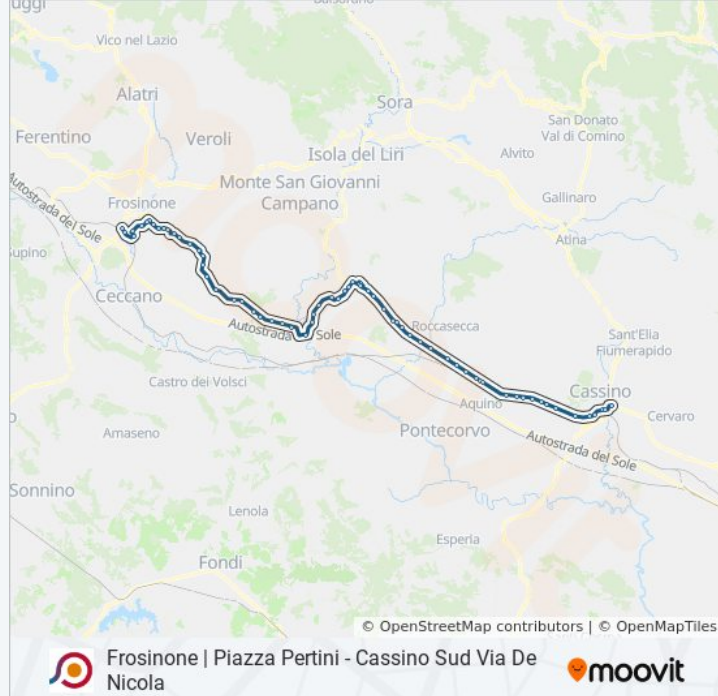

Pofi | Via Casilina Via Colle Lisi

Ceprano | Via Casilina (Km 100)

Ceprano | Sfratti

Ceprano | Via Casilina Via Cese

Ceprano | Via Casilina Via Ripi

Ceprano | Via Casilina Via Serole

Ceprano | Via Riviera Liri

Ceprano | Cimitero

Ceprano | Via Casilina Via Sodine

Ceprano | Capocroce

Arce | Collenoci

Arce | Portone

Arce | Puzzaca

Arce | Via Casilina Via Valle

Arce | Via Casilina Via Campanile

Arce | Cimitero

Arce | Stazione FS

Arce Bv (Via Marconi)

Arce Bv (Via Marconi)

Arce | Murata

Arce | Via Casilina Via Fraioli

Colfelice | Cimitero

Colfelice | Collefosso

Colfelice | Villa Felice

Colfelice | Via Casilina Via Quartora

Roccasecca | Via Casilina Via Nevali

Roccasecca | Via Casilina Via Ortella

Roccasecca | Melfa

Roccasecca | Via Casilina Via Ponticello

Castrocielo | Via Casilina Via Rusciano

Casilina Bv Pontecorvo Castrocielo

Castrocielo | Via Casilina Via Stazione

Castrocielo | Via Casilina Via Ponte Vecchio