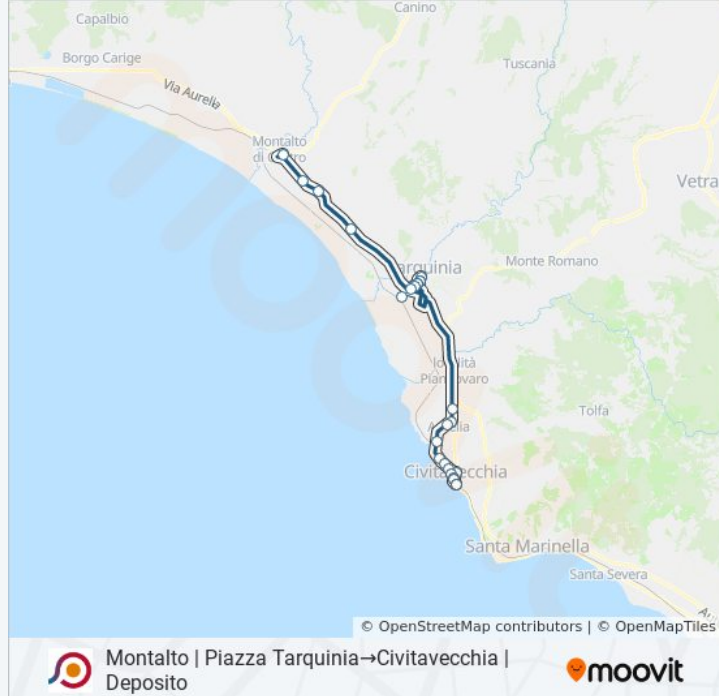

**Direzione: Montalto | Piazza
Tarquinia → Civitavecchia | Deposito**

24 fermate

[VISUALIZZA GLI ORARI DELLA LINEA](#)

Montalto | Piazza Tarquinia
Tarquinia | Via Aurelia (Km 104)
Tarquinia | Via Aurelia (Riva Tarquini)
Tarquinia | Via Moro
Tarquinia | Via Vecchia Aurelia
Tarquinia | Via Le Rose
Tarquinia Barriera S.Giusto
Tarquinia | Via Le Rose
Tarquinia | Via Vecchia Aurelia
Tarquinia | Via Porto Clementino Via Nenni
Civitavecchia | Via Aurelia (Monna Felicità)
Civitavecchia | Via Aurelia Via Somma
Civitavecchia | Via Aurelia (Borgo Aurelia)
Civitavecchia | Via Aurelia Str. Scaglia
Civitavecchia | Via Aurelia, 18
Civitavecchia | Via Aurelia (Depositi)
Civitavecchia | Cimitero
Civitavecchia | Via Tarquinia
Civitavecchia | Via XVI Settembre (Porto)

Orari della linea bus COTRAL

Orari di partenza verso Montalto | Piazza
Tarquinia → Civitavecchia | Deposito:

lunedì	06:05 - 18:05
martedì	06:05 - 18:05
mercoledì	06:05 - 18:05
giovedì	06:10 - 18:05
venerdì	06:10 - 18:05
sabato	06:10 - 18:05
domenica	Non in Servizio

Informazioni sulla linea bus COTRAL

Direzione: Montalto | Piazza
Tarquinia → Civitavecchia | Deposito

Fermate: 24

Durata del tragitto: 55 min

La linea in sintesi:

Civitavecchia | Piazza V. Emanuele II

Civitavecchia | Piazza V. Emanuele II

Civitavecchia | Via XVI Settembre (Porto)

Civitavecchia | Via Braccianese (Porto)

Civitavecchia | Deposito

Orari, mappe e fermate della linea bus COTRAL disponibili in un PDF su moovitapp.com. Usa [App Moovit](#) per ottenere tempi di attesa reali, orari di tutte le altre linee o indicazioni passo-passo per muoverti con i mezzi pubblici a Roma e Lazio.