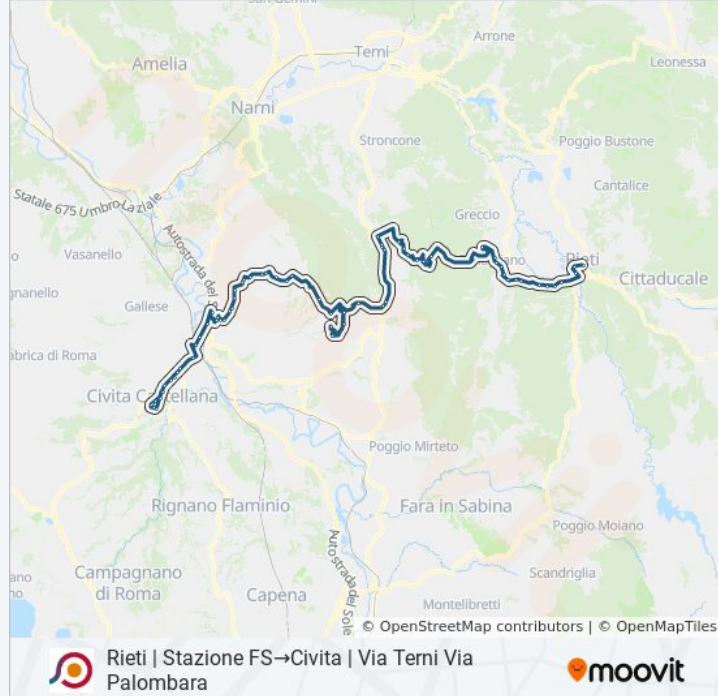

La linea bus COTRAL Rieti | Stazione FS→Civita | Via Terni Via Palombara ha una destinazione. Durante la settimana è operativa:

(1) Rieti | Stazione FS→Civita | Via Terni Via Palombara: 14:10

Usa Moovit per trovare le fermate della linea bus COTRAL più vicine a te e scoprire quando passerà il prossimo mezzo della linea bus COTRAL

Tarano | Sant'Antonino Seconda

Tarano | Sant'Antonino Seconda

Montebuono | Via Roma

Montebuono | Sant'Andrea

Calvi (Tr) | Santa Maria Maddalena

Calvi (Tr) | Santa Maria Neve

Calvi (Tr) | Fosso

Calvi (Tr) | Salliano

Calvi (Tr) | Via Maglianese

Magliano S. | Colle Micotti

Magliano S. | Berardelli

Magliano S. | Colle Elmo

Magliano S. | Collecece

Magliano S. | Madonna Degli Angeli

Magliano S. | Ospedale

Magliano S. | Madonna Grande

Magliano S. | Viale 13 Giugno

Magliano S. | Via Corinti Fiore Via Roma

Magliano S. | San Tomao

Magliano S. | Verzieri

Magliano S. | Frangellini

Magliano S. | Via Flaminia (Km 62)

Civita | Via Flaminia (Km 61)