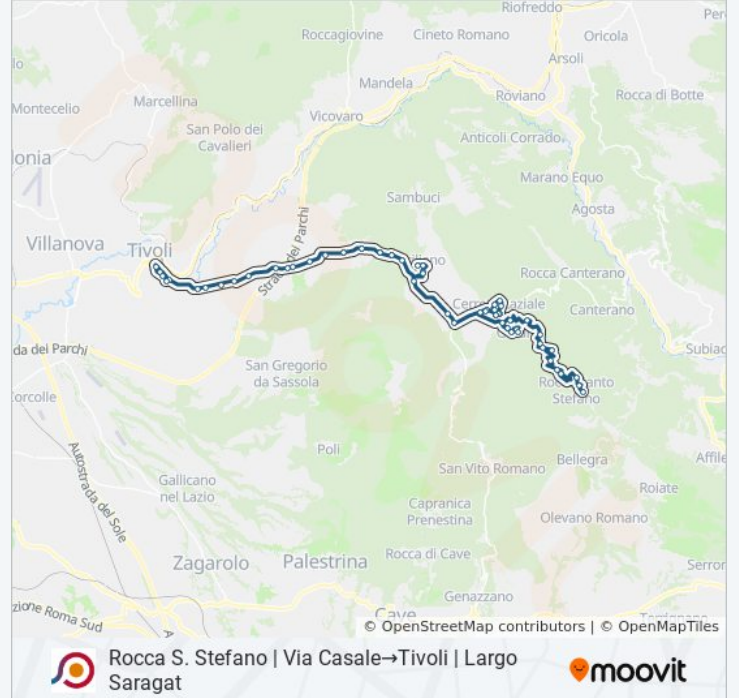

Rocca S. Stefano | Via Casale→Tivoli | Largo Saragat

Scarica L'App

La linea bus COTRAL Rocca S. Stefano | Via Casale→Tivoli | Largo Saragat ha una destinazione. Durante la settimana è operativa:

(1) Rocca S. Stefano | Via Casale→Tivoli | Largo Saragat: 15:35

Usa Moovit per trovare le fermate della linea bus COTRAL più vicine a te e scoprire quando passerà il prossimo mezzo della linea bus COTRAL

Direzione: Rocca S. Stefano | Via Casale→Tivoli | Largo Saragat

Informazioni sulla linea bus COTRAL

Direzione: Rocca S. Stefano | Via Casale→Tivoli | Largo Saragat

Fermate: 55

Durata del tragitto: 95 min

La linea in sintesi:

Cerreto | Via Costa Sole, 76

Cerreto | Via Chiodetto

Castel Madama | Monitola

Tivoli | Via Empolitana Via Arci

Tivoli | L.go Saragat (Cimitero)

Tivoli | Via Acquaregna

Tivoli | Via Empolitana (Ospedale)

Tivoli | Via Empolitana Via Toti

Tivoli | Largo Saragat

Orari, mappe e fermate della linea bus COTRAL disponibili in un PDF su moovitapp.com. Usa [App Moovit](#) per ottenere tempi di attesa reali, orari di tutte le altre linee o indicazioni passo-passo per muoverti con i mezzi pubblici a Roma e Lazio.