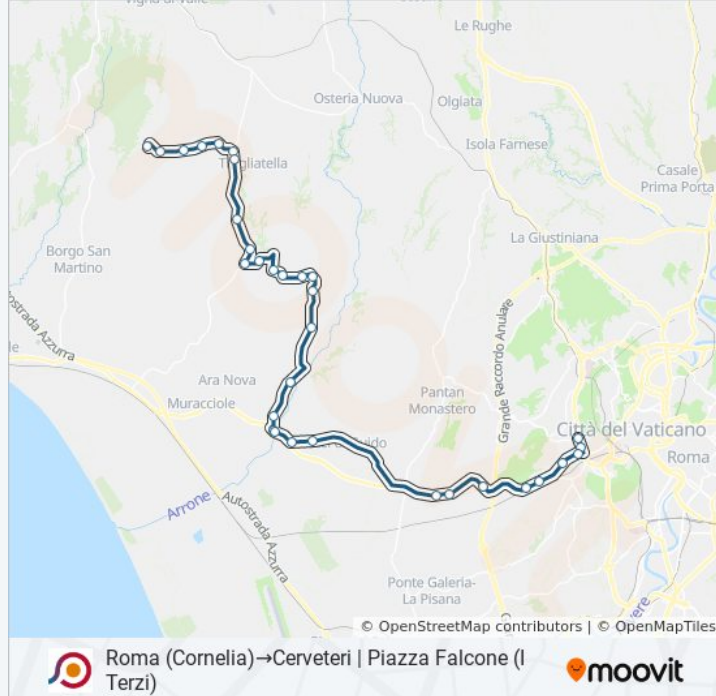

Usa Moovit per trovare le fermate della linea bus COTRAL più vicine a te e scoprire quando passerà il prossimo mezzo della linea bus COTRAL

**Direzione: Roma (Cornelia)→Cerveteri | Piazza Falcone (I Terzi)**

**Informazioni sulla linea bus COTRAL**

**Direzione:** Roma (Cornelia)→Cerveteri | Piazza Falcone (I Terzi)

**Fermate:** 32

**Durata del tragitto:** 70 min

**La linea in sintesi:**

Fiumicino | Via Tragliata Via Tulli

Fiumicino | Via Tragliata Via Perella

Fiumicino | Via Tragliata (Casale)

Fiumicino | Via Tragliata Via Cas. S. Angelo

Roma | Via Cas. S. Angelo Via Tulliana

Roma | Via Cas. S. Angelo, 1092

Roma | Via Cas. S. Angelo Via Gremiasco

Casal S. Angelo

Anguillara | Via Tragliatella (Ponton Dell'Elce)

Anguillara | Via Tragliatella Via Cas. Spanora

Anguillara | Via Tragliatella (Albucceto)

Anguillara | Via Tragliatella Via Ris. Fontanile

Cerveteri | Piazza Falcone (I Terzi)