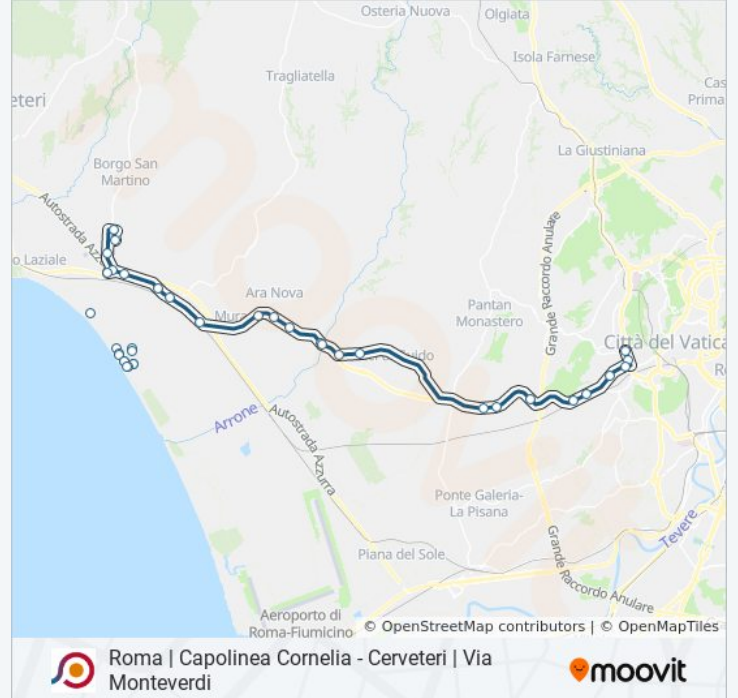

Usa Moovit per trovare le fermate della linea bus COTRAL più vicine a te e scoprire quando passerà il prossimo mezzo della linea bus COTRAL

Direzione: Roma (Cornelia)→Cerveteri | Via Monteverdi (Valcanneto)

Informazioni sulla linea bus COTRAL

Direzione: Roma (Cornelia)→Cerveteri | Via Monteverdi (Valcanneto)

Fermate: 31

Durata del tragitto: 45 min

La linea in sintesi:

Fiumicino | Ospedale Bambino Gesù

Fiumicino | Passoscuro

Fiumicino | Via Florinas Via Torralba

Fiumicino | Via Florinas Via Villasalto

Fiumicino | Via S. Carlo Via Villasalto

Fiumicino | Via S. Carlo Via Serrenti

Fiumicino | Via Aurelia (Km 32)

Fiumicino | Via Aurelia Via Ceri

Fiumicino | Via Ceri Via Aurelia

Cerveteri | Via Ceri Via Casaletti

Cerveteri | Via Giordano (Valcanneto)

Cerveteri | Via Monteverdi (Valcanneto)

Orari, mappe e fermate della linea bus COTRAL disponibili in un PDF su moovitapp.com. Usa [App Moovit](#) per ottenere tempi di attesa reali, orari di tutte le altre linee o indicazioni passo-passo per muoverti con i mezzi pubblici a Roma e Lazio.