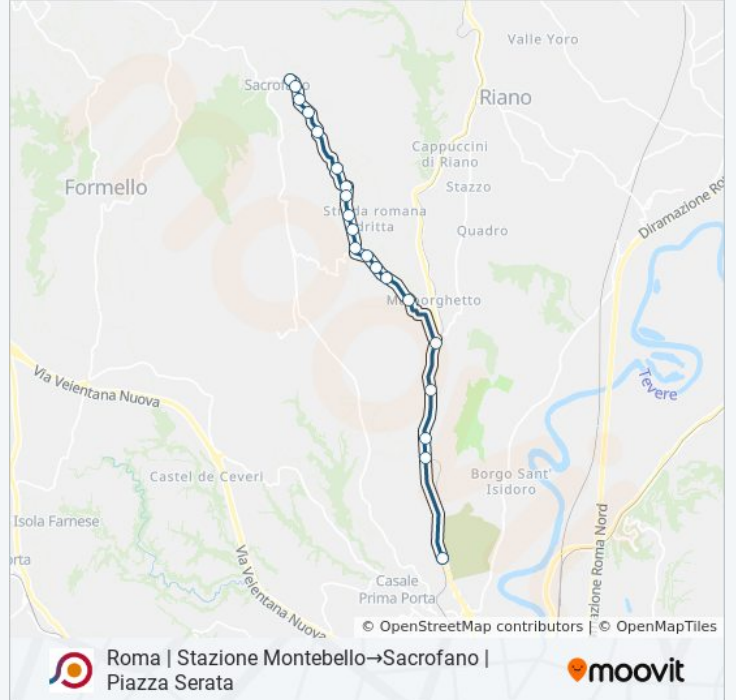

Usa Moovit per trovare le fermate della linea bus COTRAL più vicine a te e scoprire quando passerà il prossimo mezzo della linea bus COTRAL

Direzione: Roma | Stazione Montebello→Sacrofano | Piazza Serata

Sacrofano | Via Sacrofanese (Guadotufo)

Sacrofano | Via Sacrofanese Via Mola

Sacrofano | Via Sacrofanese (Santa Maria)

Sacrofano | Via Stadio Viale Roma

Sacrofano | Via Stadio Via Mille

Sacrofano | Piazza Serata

Orari della linea bus COTRAL

Orari di partenza verso Roma | Stazione Montebello→Sacrofano | Piazza Serata:

| | |
|-----------|-----------------|
| lunedì | 07:25 |
| martedì | 07:25 |
| mercoledì | 07:25 |
| giovedì | Non in Servizio |
| venerdì | Non in Servizio |
| sabato | Non in Servizio |
| domenica | Non in Servizio |

Informazioni sulla linea bus COTRAL

Direzione: Roma | Stazione Montebello→Sacrofano | Piazza Serata

Fermate: 18

Durata del tragitto: 15 min

La linea in sintesi:

Orari, mappe e fermate della linea bus COTRAL disponibili in un PDF su moovitapp.com. Usa [App Moovit](#) per ottenere tempi di attesa reali, orari di tutte le altre linee o indicazioni passo-passo per muoverti con i mezzi pubblici a Roma e Lazio.