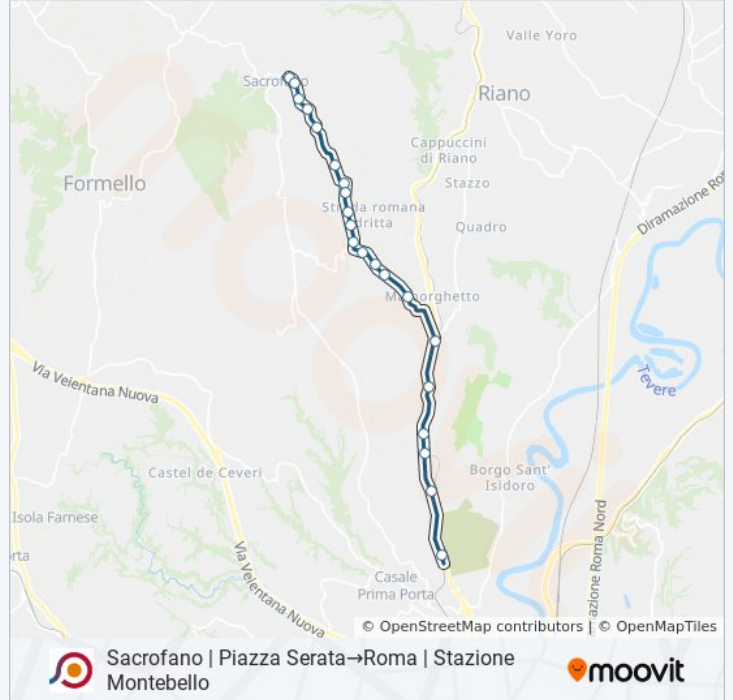

Usa Moovit per trovare le fermate della linea bus COTRAL più vicine a te e scoprire quando passerà il prossimo mezzo della linea bus COTRAL

**Direzione: Sacrofano | Piazza Serata→Roma | Stazione Montebello**

Sacrofano | Via Sacrofanese Via Gerani

Sacrofano | Via Sacrofanese Via Acacie

Roma | Stazione Sacrofano

Roma | Via Flaminia, 1850-1860

Roma | Via Flaminia Via Cornalba

Roma | Via Flaminia Via Vignanello

Roma | Stazione Montebello

**Orari della linea bus COTRAL**

Orari di partenza verso Sacrofano | Piazza Serata→Roma | Stazione Montebello:

lunedì	05:50 - 14:35
martedì	05:50 - 14:35
mercoledì	05:50 - 14:35
giovedì	06:00 - 10:05
venerdì	06:00 - 10:05
sabato	06:00
domenica	Non in Servizio

**Informazioni sulla linea bus COTRAL**

**Direzione:** Sacrofano | Piazza Serata→Roma | Stazione Montebello

**Fermate:** 18

**Durata del tragitto:** 15 min

**La linea in sintesi:**

Orari, mappe e fermate della linea bus COTRAL disponibili in un PDF su [moovitapp.com](https://moovitapp.com). Usa [App Moovit](#) per ottenere tempi di attesa reali, orari di tutte le altre linee o indicazioni passo-passo per muoverti con i mezzi pubblici a Roma e Lazio.