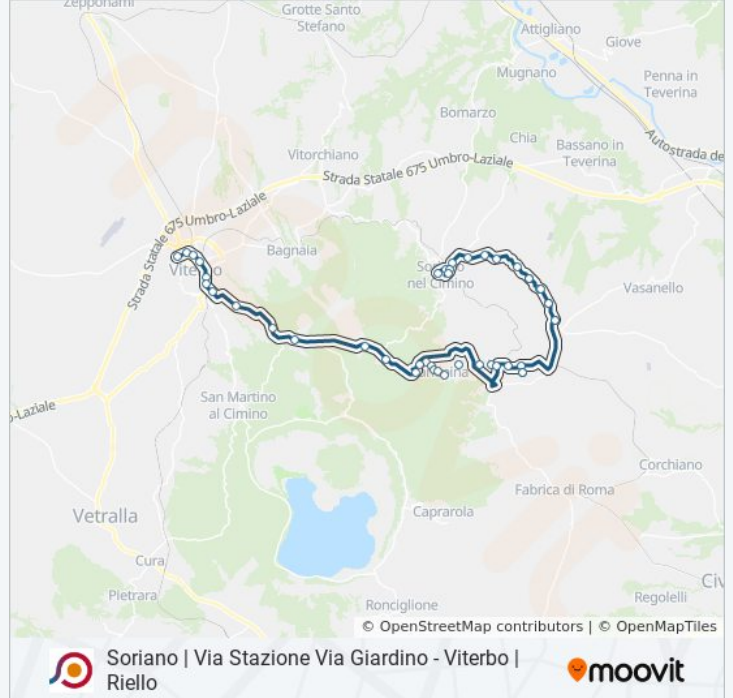

Canepina | Via Vallerano Via Roma

Canepina | Piazza Caduti

Canepina | Piazza 1 Maggio

Canepina | Via Viterbo Via Giovanni XXIII

Canepina | Via Viterbo Via Braccini

Canepina | Acquarenza

Canepina | Selvaluce

Canepina | Via Viterbo Via Soriano

Soriano | Via Viterbo Via Pallone

Viterbo | Cascata Fosso Luparo

Viterbo | Via Cimina Str. Montagna

Viterbo | Via Cimina (Caserma)

Viterbo | Via S. M. Gradi (Università)

Viterbo | Via Capocci Istituto Savi

Viterbo | Porta Della Verità

Viterbo | Porta Fiorentina FS

Viterbo | Largo Garbini

Viterbo | Via Moro

Viterbo | Riello

Direzione: Soriano | Via Stazione Via Giardino → Viterbo | Riello

22 fermate

[VISUALIZZA GLI ORARI DELLA LINEA](#)