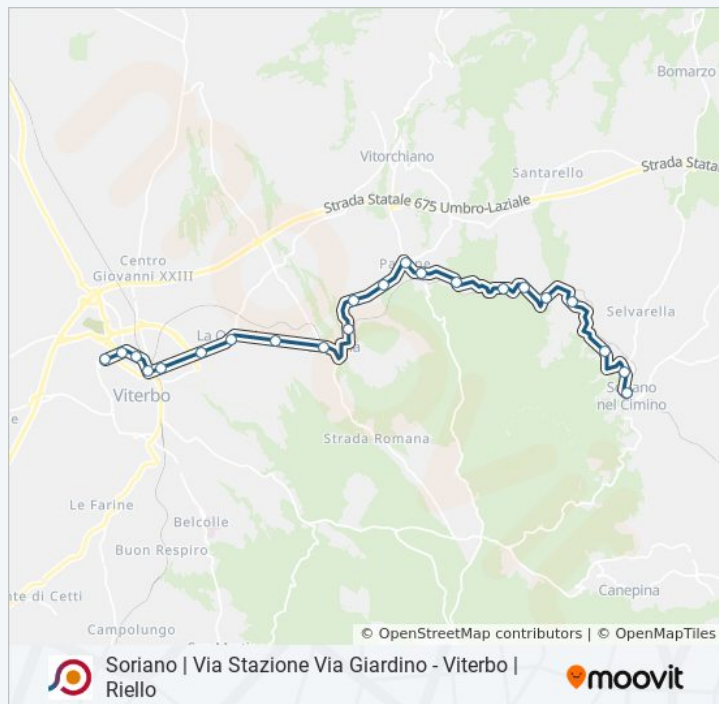

Viterbo | Bagnaia

Viterbo | Viale Fiume Via Pian Quercia

Viterbo | La Quercia

Viterbo | Viale Trieste Via Granati

Viterbo | Viale Trieste Via Pola

Viterbo | Porta Fiorentina FS

Viterbo | Largo Garbini

Viterbo | Via Moro

Viterbo | Riello

Direzione: Soriano | Via Stazione Via

Giardino→Viterbo | Riello

Fermate: 22

Durata del tragitto: 30 min

La linea in sintesi:

Orari, mappe e fermate della linea bus COTRAL disponibili in un PDF su moovitapp.com. Usa [App Moovit](#) per ottenere tempi di attesa reali, orari di tutte le altre linee o indicazioni passo-passo per muoverti con i mezzi pubblici a Roma e Lazio.