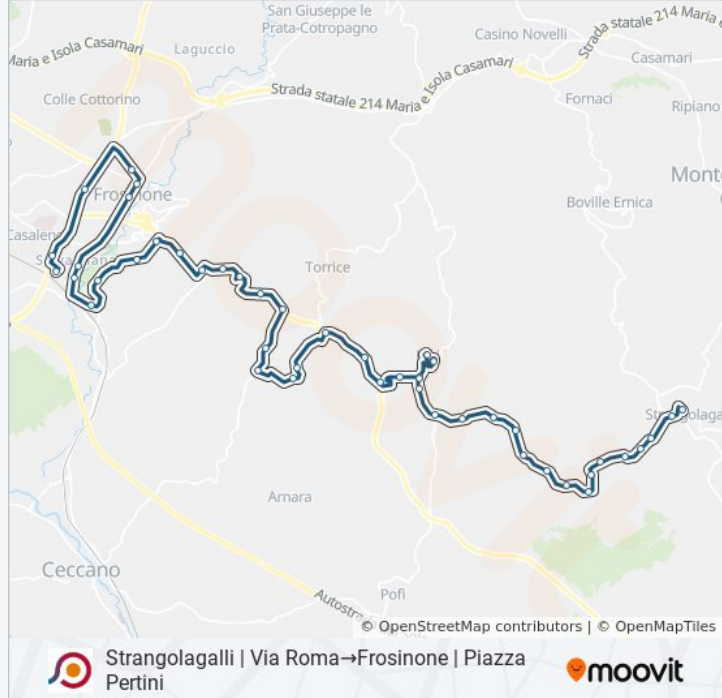

Informazioni sulla linea bus COTRAL

Direzione: Strangolagalli | Via Roma→Frosinone |
Piazza Pertini

Fermate: 47

Durata del tragitto: 67 min

La linea in sintesi:

Ripi | Via Statuto Via Moro

Ripi | Via Vado Farina Via Meringo Alto

Frosinone | Viale Marconi

Frosinone | Viale America Latina Via Cosenza

Frosinone | Viale America Latina Via Vignali

Frosinone | Viale Verdi Via Vivaldi

Frosinone | Via Puccini

Frosinone | Via Marittima Viale Grecia

Frosinone | Via Moro Via Tagliamento

Frosinone | Via Moro Viale Roma

Frosinone | Via Tiburtina Via Lago Maggiore

Frosinone | Via Monti Lepini Via Berna

Frosinone | Via Monti Lepini Via Mascagni

Frosinone | Piazza Pertini