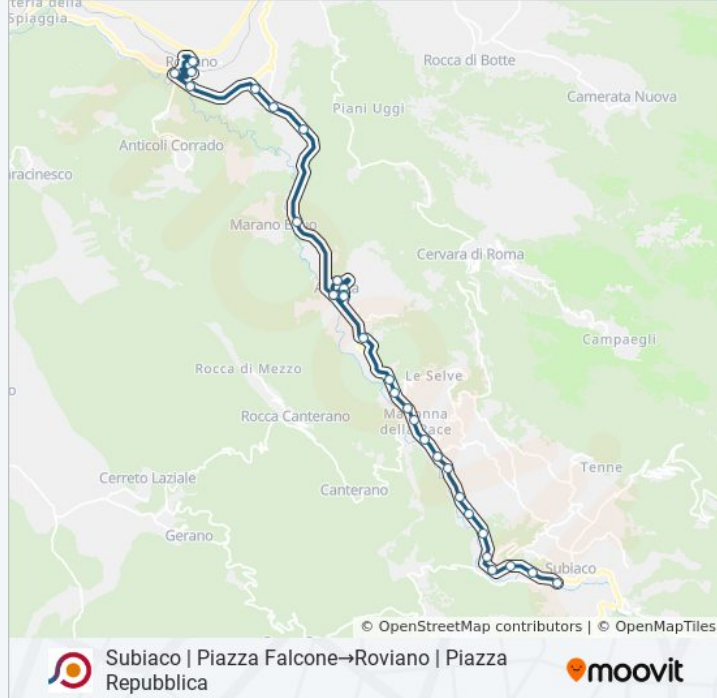

Usa Moovit per trovare le fermate della linea bus COTRAL più vicine a te e scoprire quando passerà il prossimo mezzo della linea bus COTRAL

**Direzione: Subiaco | Piazza Falcone→Roviano |
Piazza Repubblica**

Informazioni sulla linea bus COTRAL

Direzione: Subiaco | Piazza Falcone→Roviano |
Piazza Repubblica

Fermate: 31

Durata del tragitto: 30 min

La linea in sintesi:

Agosta | Viale Trieste

Agosta | Piazza De Santis

Agosta | Viale Trieste Via Cupa

Agosta | Via Sublacense Contrada Stretta

Marano | Via Sublacense (Parcheggio)

Arsoli | Via Sublacense (Km 2)

Arsoli | Via Sublacense Via Aprutina

Roviano | Via Sublacense Via Tiburtina

Roviano | Via Tiburtina Via Agrognoni

Roviano | Via Trieste Via Tiburtina

Roviano | Via Trieste Via Battisti

Roviano | Piazza Repubblica

Orari, mappe e fermate della linea bus COTRAL disponibili in un PDF su moovitapp.com. Usa [App Moovit](#) per ottenere tempi di attesa reali, orari di tutte le altre linee o indicazioni passo-passo per muoverti con i mezzi pubblici a Roma e Lazio.