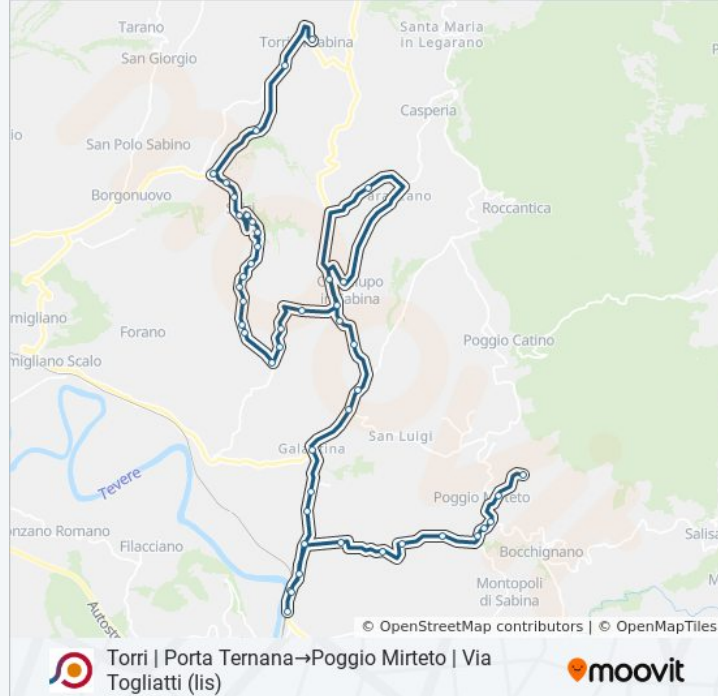

### Informazioni sulla linea bus COTRAL

**Direzione:** Torri | Porta Ternana→Poggio Mirteto | Via Togliatti (lis)

**Fermate:** 46

**Durata del tragitto:** 75 min

**La linea in sintesi:**

Cantalupo | Cerri

Cantalupo | San Pietro

Poggio Mirteto | Via Stazione Via Sant'Angelo

Poggio Mirteto | Misericordia

Montopoli | Via Roma Via Stazione

Montopoli | Via Roma Via Santa Teresa

Montopoli | Ferruti

Poggio Mirteto | Viale De Vito

Poggio Mirteto | Via Togliatti (Iis)

Orari, mappe e fermate della linea bus COTRAL disponibili in un PDF su [moovitapp.com](https://moovitapp.com). Usa [App Moovit](https://moovitapp.com) per ottenere tempi di attesa reali, orari di tutte le altre linee o indicazioni passo-passo per muoverti con i mezzi pubblici a Roma e Lazio.