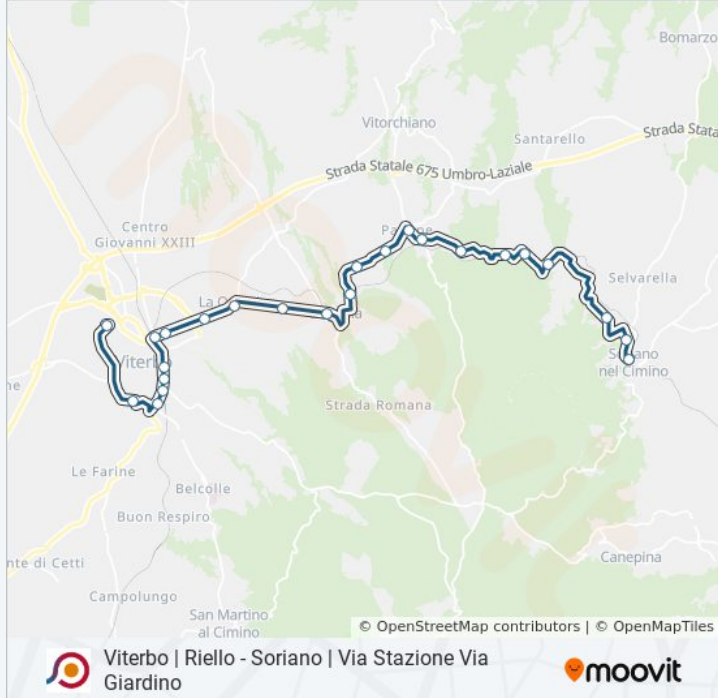

### Informazioni sulla linea bus COTRAL

**Direzione:** Viterbo | Riello→Soriano | Via Stazione Via Giardino

**Fermate:** 23

**Durata del tragitto:** 30 min

**La linea in sintesi:**

Viterbo | Via Ortana Str. Gramignana

Viterbo | Via Ortana Str. Cerretani

Viterbo | Via Ortana (Km 7)

Vitorchiano | Pallone

Vitorchiano | Zona Industriale

Vitorchiano | Via Sorianese, 7

Soriano | Fornacchia

Soriano | Stazione Fornacchia

Soriano | Pian Di Ciliano

Soriano | Via Pallone Str. Sant'Angelo

Soriano | Via Battisti

Soriano | Via Stazione Via Giardino

Orari, mappe e fermate della linea bus COTRAL disponibili in un PDF su [moovitapp.com](https://moovitapp.com). Usa [App Moovit](https://moovitapp.com) per ottenere tempi di attesa reali, orari di tutte le altre linee o indicazioni passo-passo per muoverti con i mezzi pubblici a Roma e Lazio.