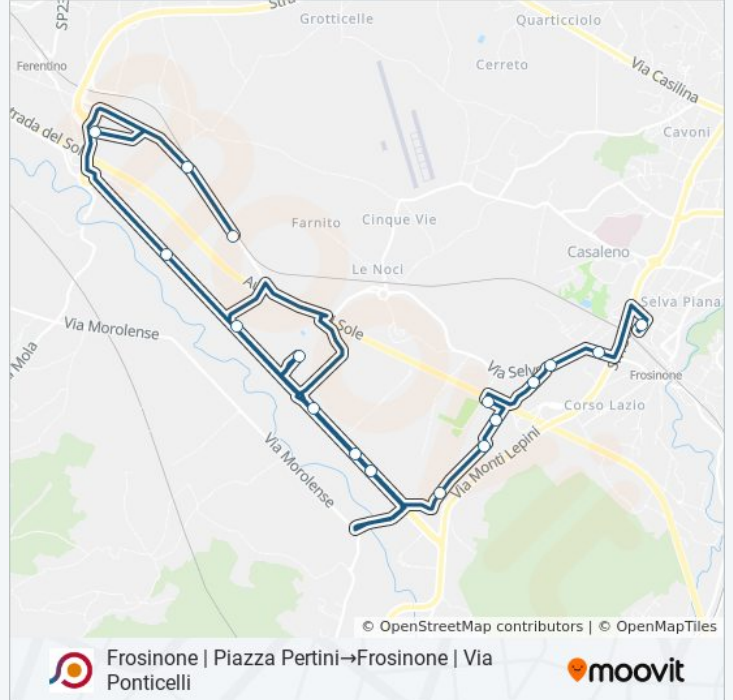

**Direzione: Frosinone | Piazza
Pertini→Frosinone | Via Ponticelli**

17 fermate

[VISUALIZZA GLI ORARI DELLA LINEA](#)

Frosinone | Piazza Pertini

Frosinone | Via Valle Fioretta

Frosinone | Via Selvotta Via Fermi

Frosinone | Via Fermi Via Selvotta

Frosinone | Via Fermi (Sottopasso A1)

Frosinone | Via Eceetra Via Fermi

Frosinone | Via Eceetra Via Anziati

Frosinone | Via Vado Lena Via Morolense

Frosinone | Via Vona Via Morolense

Frosinone | Via Ponticelli

Orari della linea bus COTRAL

Orari di partenza verso Frosinone | Piazza
Pertini→Frosinone | Via Ponticelli:

lunedì	07:50
martedì	07:50
mercoledì	07:50
giovedì	07:50
venerdì	07:50
sabato	Non in Servizio
domenica	Non in Servizio

Informazioni sulla linea bus COTRAL

Direzione: Frosinone | Piazza Pertini→Frosinone |
Via Ponticelli

Fermate: 17

Durata del tragitto: 20 min

La linea in sintesi:

Orari, mappe e fermate della linea bus COTRAL disponibili in un PDF su moovitapp.com. Usa [App Moovit](#) per ottenere tempi di attesa reali, orari di tutte le altre linee o indicazioni passo-passo per muoverti con i mezzi pubblici a Roma e Lazio.