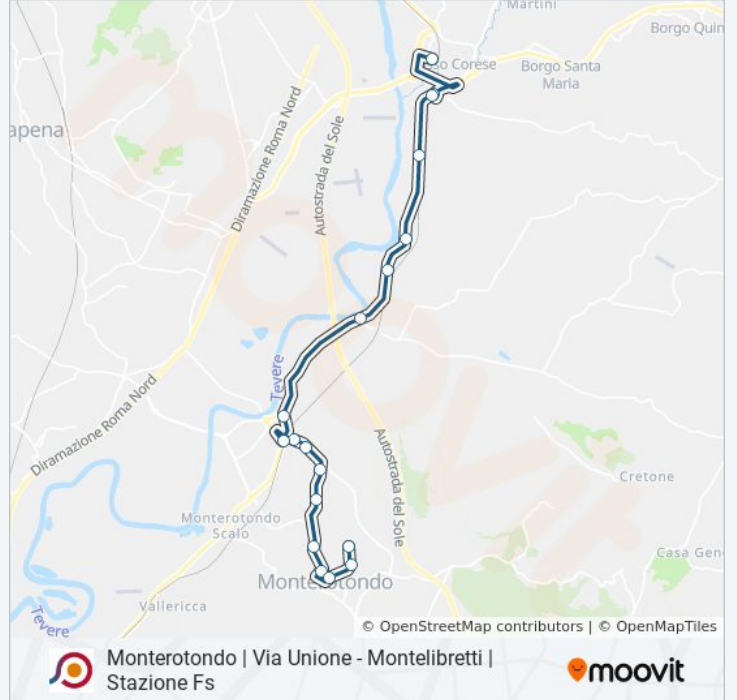

Monterotondo | Via Unione - Montelibretti | Stazione Fs

[Scarica L'App](#)

La linea bus COTRAL Monterotondo | Via Unione - Montelibretti | Stazione Fs ha una destinazione. Durante la settimana è operativa:

Direzione: Monterotondo | Via Unione (Stadio)→Montelibretti | Stazione FS

18 fermate

[VISUALIZZA GLI ORARI DELLA LINEA](#)

Monterotondo | Via Unione (Stadio)
Monterotondo | Liceo Catullo
Monterotondo , Via Corsica
Monterotondo | Via Mazzini
Monterotondo | Via Unione Via Piave
Monterotondo | Via Kennedy
Monterotondo | Piazza S. M. Grazie
Monterotondo | Via S. Martino Via Montedoro
Monterotondo | San Martino
Monterotondo | Chiesa San Martino
Monterotondo | Via San Martino, 200
Monterotondo | Sant'Anzino
Monterotondo | Via Salaria Ponte Grillo
Monterotondo | Via Salaria (Osteria Grillo)
Montelibretti | Via Salaria Via Girasoli
Montelibretti | Via Salaria Via Montebello
Montelibretti | Via Salaria (Km 33)
Montelibretti | Stazione FS

Orari della linea bus COTRAL

Orari di partenza verso Monterotondo | Via Unione (Stadio)→Montelibretti | Stazione FS:

lunedì	07:45 - 15:05
martedì	07:45 - 15:05
mercoledì	07:45 - 15:05
giovedì	Non in Servizio
venerdì	Non in Servizio
sabato	Non in Servizio
domenica	Non in Servizio

Informazioni sulla linea bus COTRAL

Direzione: Monterotondo | Via Unione (Stadio)→Montelibretti | Stazione FS

Fermate: 18

Durata del tragitto: 30 min

La linea in sintesi:

Orari, mappe e fermate della linea bus COTRAL disponibili in un PDF su moovitapp.com. Usa [App Moovit](#) per ottenere tempi di attesa reali, orari di tutte le altre linee o indicazioni passo-passo per muoverti con i mezzi pubblici a Roma e Lazio.