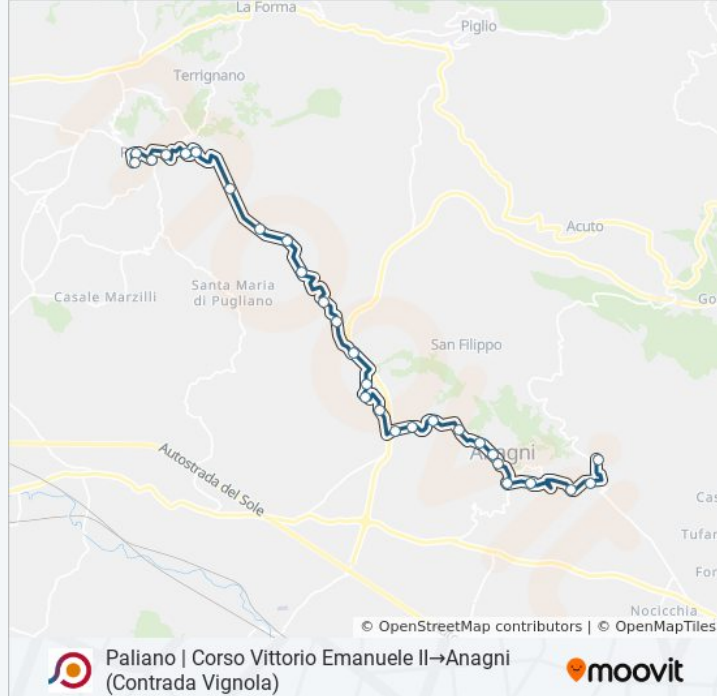

Anagni | Via Cerere Navicella (Km 3)

Anagni | Via Cerere Navicella Via Consolazione

Anagni | Viale Regina Margherita

Anagni | Via Spizzone

Anagni , Porta S. Francesco

Anagni , V B.go S. Francesco

Anagni (Liceo D. Alighieri)

Anagni | Via Forma Via Muraglione

Anagni (Contrada Vignola)

Orari, mappe e fermate della linea bus COTRAL disponibili in un PDF su moovitapp.com. Usa [App Moovit](https://moovitapp.com) per ottenere tempi di attesa reali, orari di tutte le altre linee o indicazioni passo-passo per muoverti con i mezzi pubblici a Roma e Lazio.

[Scopri Moovit](#) • [Soluzioni MaaS](#) • [Paesi disponibili](#) • [Mooviter Community](#)

© 2024 Moovit - Tutti i diritti riservati

Controlla gli orari di arrivo in tempo reale