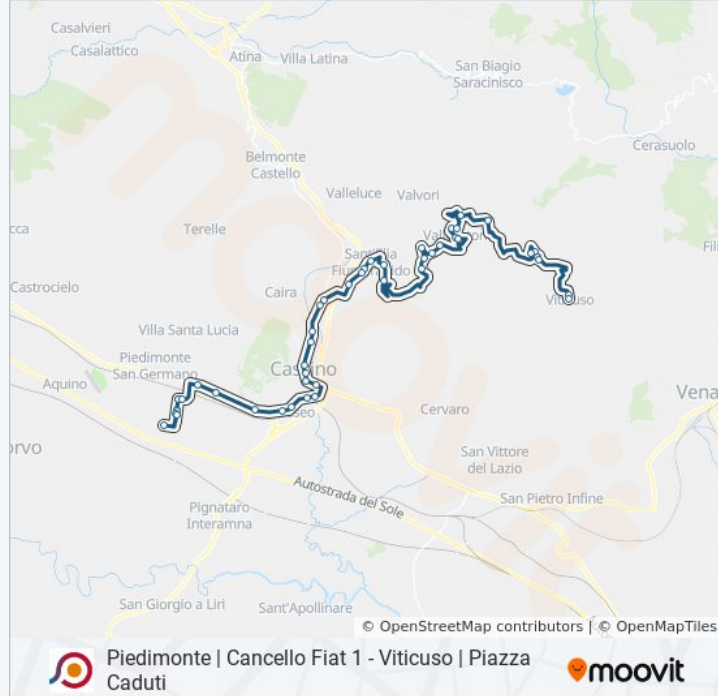

Vallerotonda | Via Sant'Elia Viale Repubblica

Bivio Per Vallerotonda (Sp132 Staz. Cc)

Vallerotonda | Cimitero

Vallerotonda | Via Sant'Antuono

Vallerotonda | Via Croce

Vallerotonda | Via Cardito (Diramazione)

Acquafondata | Via Orti Chiaie Sotto

Acquafondata | Piazza Caduti

Acquafondata | Via Orti Chiaie Sopra

Acquafondata | Via Santa Margherita

Viticuso | Via Vallerotonda

Viticuso | Piazza Caduti

Orari, mappe e fermate della linea bus COTRAL disponibili in un PDF su moovitapp.com. Usa [App Moovit](https://moovitapp.com) per ottenere tempi di attesa reali, orari di tutte le altre linee o indicazioni passo-passo per muoverti con i mezzi pubblici a Roma e Lazio.