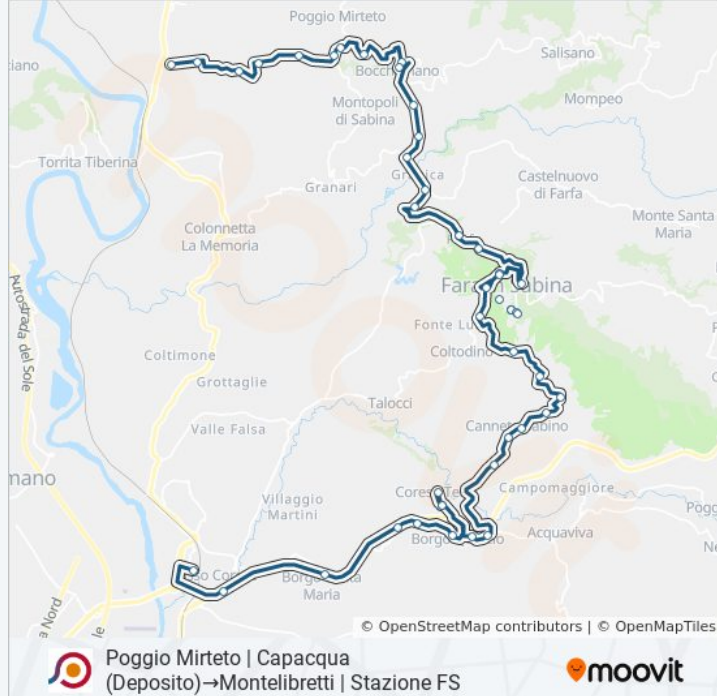

Informazioni sulla linea bus COTRAL

Direzione: Poggio Mirteto | Capacqua (Deposito)→Montelibretti | Stazione FS

Fermate: 44

Durata del tragitto: 73 min

La linea in sintesi:

Fara Sabina | Via Rieti Via Villini

Fara Sabina | Via Montegrottone Via Plinio

Fara Sabina | Via Montegrottone Via Roma

Fara Sabina | Via Roma Via Linneo

Fara Sabina | Montecavallo

Fara Sabina | Canneto

Fara Sabina | Via Roma Via Colle Fusari

Fara Sabina | Via Roma Via Colle Noce

Nerola | Via Palombara Via Canneto

Nerola | Colle San Pietro

Corese Terra /S. Spirito

Passo Corese | Terra

Corese Terra /S. Spirito

Fara Sabina | Borgo Quinzio

Fara Sabina | Via Palombara Via Salaria

Montelibretti | Borgo Santa Maria

Fara Sabina | Via Salaria (Passo Corese)

Montelibretti | Stazione FS

Orari, mappe e fermate della linea bus COTRAL disponibili in un PDF su moovitapp.com. Usa [App Moovit](#) per ottenere tempi di attesa reali, orari di tutte le altre linee o indicazioni passo-passo per muoverti con i mezzi pubblici a Roma e Lazio.