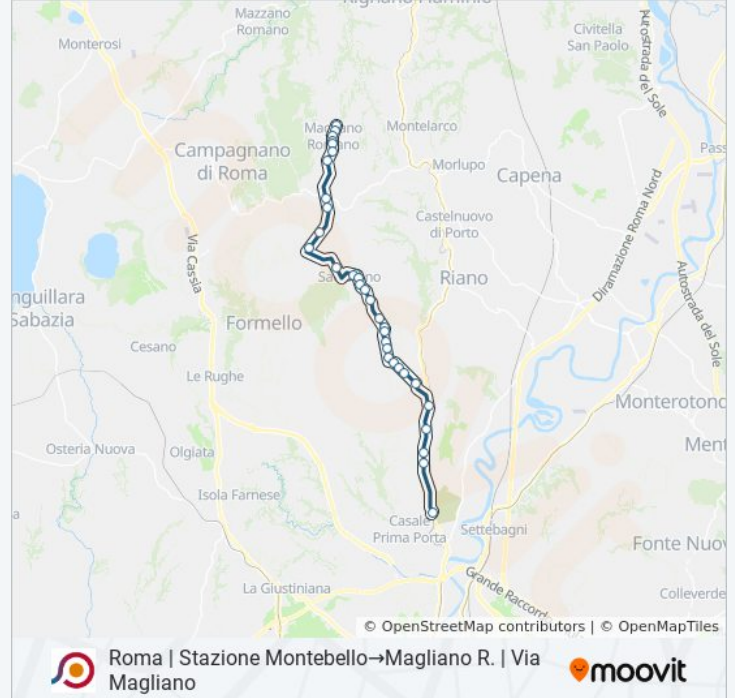

Roma | Stazione Montebello→Magliano R. | Via Magliano

Scarica L'App

La linea bus COTRAL Roma | Stazione Montebello→Magliano R. | Via Magliano ha una destinazione. Durante la settimana è operativa:

(1) Roma | Stazione Montebello→Magliano R. | Via Magliano: 11:30 - 18:45

Usa Moovit per trovare le fermate della linea bus COTRAL più vicine a te e scoprire quando passerà il prossimo mezzo della linea bus COTRAL

**Direzione: Roma | Stazione Montebello→Magliano R. | Via Magliano**

### Informazioni sulla linea bus COTRAL

**Direzione:** Roma | Stazione Montebello→Magliano R. | Via Magliano

**Fermate:** 30

**Durata del tragitto:** 45 min

**La linea in sintesi:**

Sacrofano | Via Campagnano (Petruschetto)

Magliano R. | Via Romana Via Patinelle

Magliano R. | Via Romana (Cappella)

Magliano R. | Via Romana Via Croci

Magliano R. | Piazza Risorgimento

Magliano R. | Via Carmine

Magliano R. | Via Magliano

Orari, mappe e fermate della linea bus COTRAL disponibili in un PDF su [moovitapp.com](https://moovitapp.com). Usa [App Moovit](#) per ottenere tempi di attesa reali, orari di tutte le altre linee o indicazioni passo-passo per muoverti con i mezzi pubblici a Roma e Lazio.