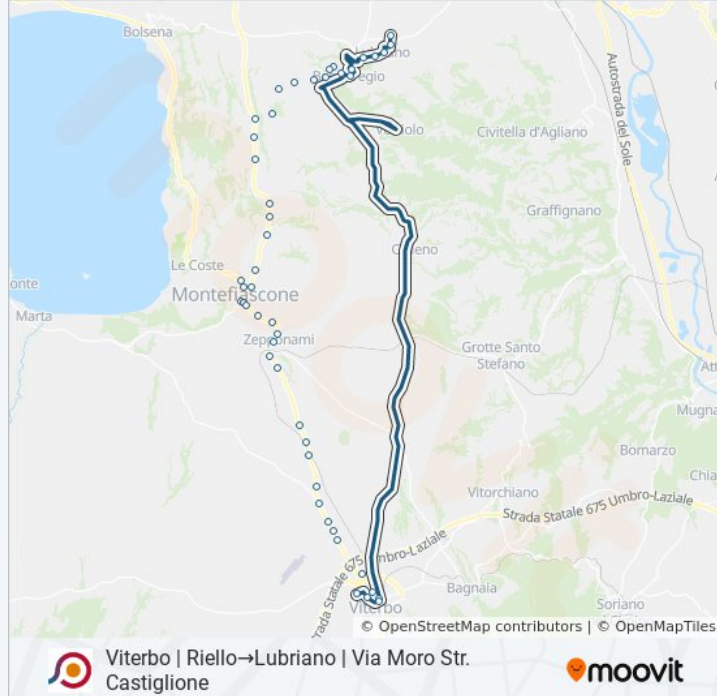

Viterbo | Riello→Lubriano | Via Moro Str. Castiglione

Scarica L'App

La linea bus COTRAL Viterbo | Riello→Lubriano | Via Moro Str. Castiglione ha una destinazione. Durante la settimana è operativa:

(1) Viterbo | Riello→Lubriano | Via Moro Str. Castiglione: 17:30 - 18:10

Usa Moovit per trovare le fermate della linea bus COTRAL più vicine a te e scoprire quando passerà il prossimo mezzo della linea bus COTRAL

**Direzione: Viterbo | Riello→Lubriano | Via Moro Str. Castiglione**

Bagnoregio | Via Mantes La Jolie Via Cunicchio

Bagnoregio | Via Mantes La Jolie Via Diviziani

Bagnoregio (P.Za Cavalieri V. Veneto)

Bagnoregio | Via Divino Amore Via Medori

Bagnoregio (Via Garibaldi)

Bagnoregio | Truciano

Lubriano | Viale 1° Maggio Via Ulivi

Lubriano | Piazza Col Di Lana

Lubriano | Via 25 Aprile Via Moro

Lubriano | Via Moro Str. Castiglione

moovitapp.com. Usa [App Moovit](#) per ottenere tempi di attesa reali, orari di tutte le altre linee o indicazioni passo-passo per muoverti con i mezzi pubblici a Roma e Lazio.