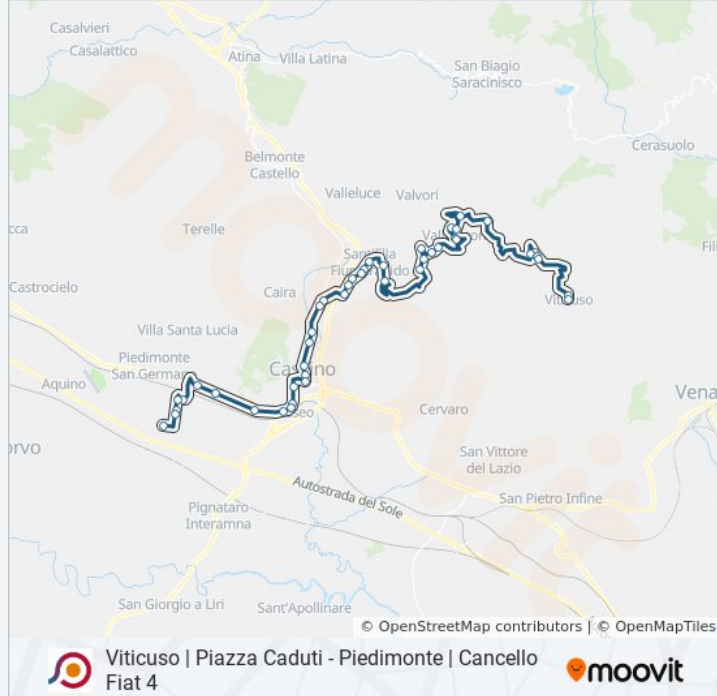

Usa Moovit per trovare le fermate della linea bus COTRAL più vicine a te e scoprire quando passerà il prossimo mezzo della linea bus COTRAL

Direzione: Viticoso | Piazza Caduti→Piedimonte | Cannello Fiat 4

Cassino | Via Sferracavalli Via Laro

Cassino | Via Sferracavalli Via Cimino

Cassino | Via Sferracavalli (Acquapark)

Cassino | Casa Circondariale

Cassino | Via 20 Settembre Via Marconi

Cassino | Via De Nicola

Cassino V G. Di Biasio Facoltà Di Ingegneria-Economia

Cassino | Via Di Biasio Viale Bonomi

Cassino | Via Di Biasio Via Ausonia

Cassino | Via Monti Aurunci

Cassino | Via Casilina Ist. Agrario

Villa S. Lucia | Via Casilina (Deposito)

Villa S. Lucia | Via Casilina Via Ponte Romano

Villa S. Lucia | Via Fiat

Piedimonte | Cancelli Fiat 1

Piedimonte | Cancelli Fiat 2

Piedimonte | Cancelli Fiat 4

Orari, mappe e fermate della linea bus COTRAL disponibili in un PDF su moovitapp.com. Usa [App Moovit](#) per ottenere tempi di attesa reali, orari di tutte le altre linee o indicazioni passo-passo per muoverti con i mezzi pubblici a Roma e Lazio.