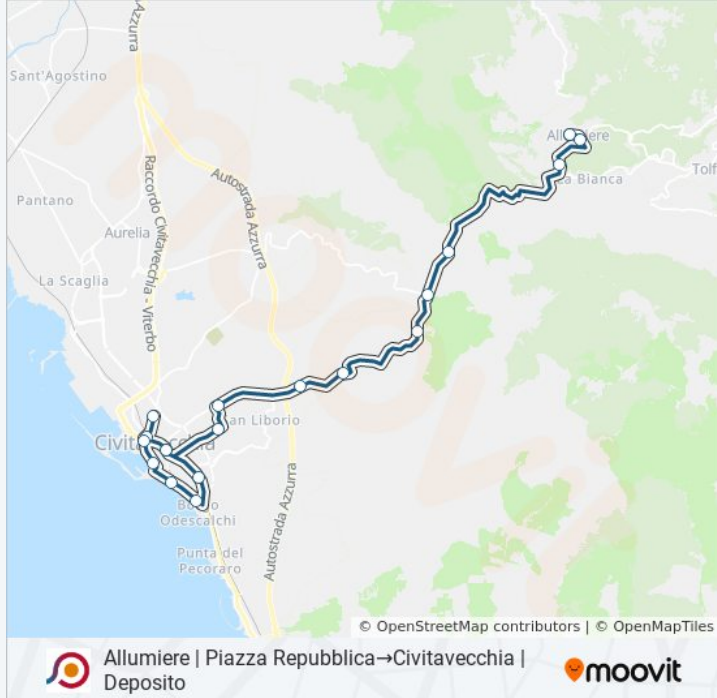

Allumiere | Piazza Repubblica→Civitavecchia | Deposito

Scarica L'App

La linea bus COTRAL Allumiere | Piazza Repubblica→Civitavecchia | Deposito ha una destinazione. Durante la settimana è operativa:

(1) Allumiere | Piazza Repubblica→Civitavecchia | Deposito: 07:10 - 08:10

Usa Moovit per trovare le fermate della linea bus COTRAL più vicine a te e scoprire quando passerà il prossimo mezzo della linea bus COTRAL

Direzione: Allumiere | Piazza Repubblica→Civitavecchia | Deposito

Informazioni sulla linea bus COTRAL

Direzione: Allumiere | Piazza Repubblica→Civitavecchia | Deposito

Fermate: 22

Durata del tragitto: 45 min

La linea in sintesi:

Civitavecchia | Piazza V. Emanuele II

Civitavecchia | Via XVI Settembre (Porto)

Civitavecchia | Via Braccianese (Porto)

Civitavecchia | Deposito

Orari, mappe e fermate della linea bus COTRAL disponibili in un PDF su moovitapp.com. Usa [App Moovit](#) per ottenere tempi di attesa reali, orari di tutte le altre linee o indicazioni passo-passo per muoverti con i mezzi pubblici a Roma e Lazio.