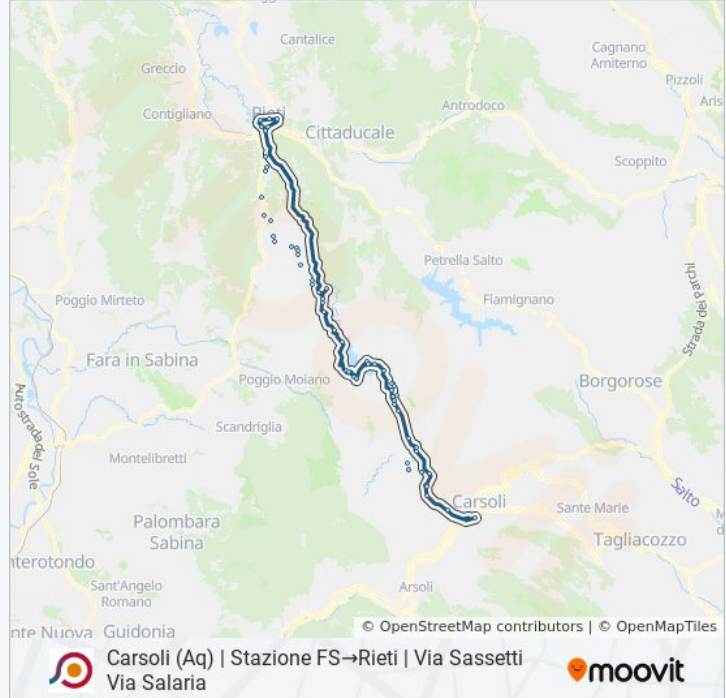

Paganico | Piazza Trieste

Paganico | Cimitero

Paganico | Via Montecervia Via Turanense

Paganico | Via Turanense (Km 31)

Ascrea | Via Turanense

Ascrea | Via Moro

Ascrea | Largo San Rocco

Ascrea | Via Moro

Ascrea | Via Turanense

Castel Di Tora | Monte Di Tora

Castel Di Tora | Bivio

Castel Di Tora | Via Don Gentili

Castel Di Tora | Bivio

Castel Di Tora | Campora

Castel Di Tora | Villa Sant'Anatolia

Colle Di Tora | Via Del Lago

Colle Di Tora | Via Turanense, 5

Rocca Sinibalda | Diga

Rocca Sinibalda | Posticciola

Rocca Sinibalda | Canneto

Rocca Sinibalda | Mercatello

Rocca Sinibalda | Tomasella

Rocca Sinibalda | Giardino

Rocca Sinibalda | Piazza Don Carloni

Rocca Sinibalda | Via Turanense Via Santa Maria

Rocca Sinibalda | Torricchia

Belmonte S. | Via Turanense (Km 8)

Belmonte S. | Via Turanense (Km 7)

Belmonte S. | Via Turanense Via Colle Catino

Belmonte S. | Via Turanense (Km 6)

Belmonte S. | Via Turanense (Km 5)

Belmonte S. | Via Turanense Via Noce

Belmonte S. | Via Turanense (Km 2)