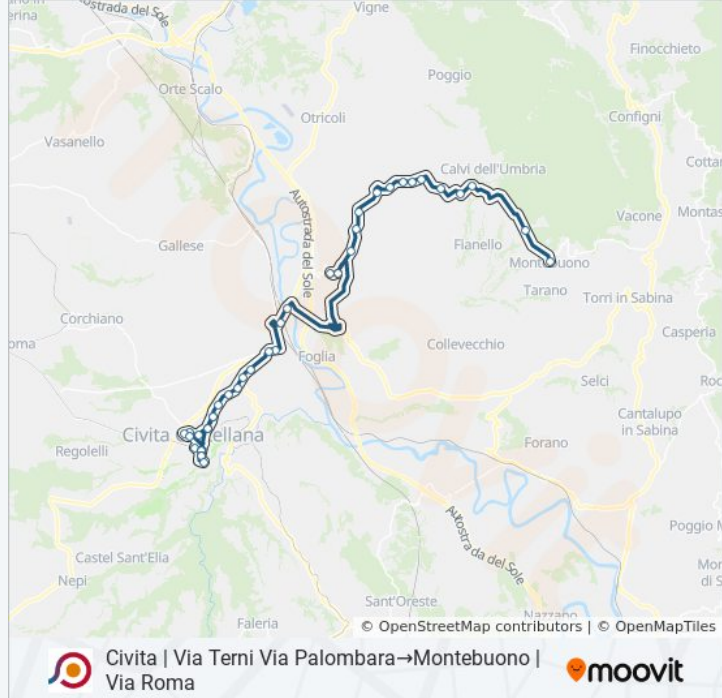

Civita | Via Flaminia Via Volta

Civita | Zona Industriale Prataroni

Civita | Via Flaminia Via Gargarasi

Civita | Via Flaminia (Borghetto)

Civita | Via Flaminia (Km 61)

Magliano S. | Viale 13 Giugno

Magliano S. | Via Corinti Fiore Via Roma

Magliano S. | Viale 13 Giugno

Magliano S. | Ospedale

Magliano S. | Madonna Degli Angeli

Magliano S. | Collecece

Magliano S. | Berardelli

Magliano S. | Colle Micotti

Calvi (Tr) | Via Maglianese

Calvi (Tr) | Via Maglianese

Calvi (Tr) | Salliano

Calvi (Tr) | Fosso

Calvi (Tr) | Santa Maria Neve

Calvi (Tr) | Santa Maria Maddalena

Montebuono | Sant'Andrea

Montebuono | Via Roma

Orari, mappe e fermate della linea bus COTRAL disponibili in un PDF su moovitapp.com. Usa [App Moovit](https://moovitapp.com) per ottenere tempi di attesa reali, orari di tutte le altre linee o indicazioni passo-passo per muoverti con i mezzi pubblici a Roma e Lazio.

[Scopri Moovit](#) • [Soluzioni MaaS](#) • [Paesi disponibili](#) • [Mooviter Community](#)

© 2024 Moovit - Tutti i diritti riservati

Controlla gli orari di arrivo in tempo reale