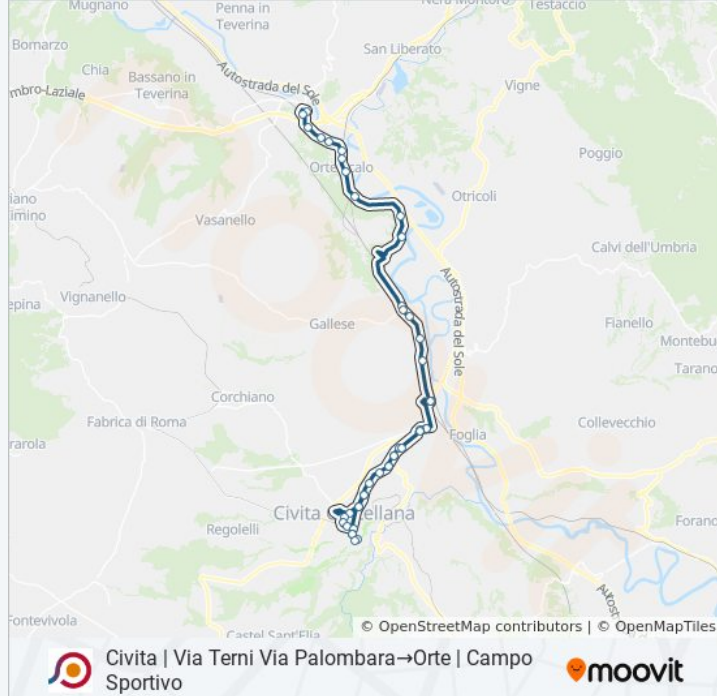

Orte | Baucche

Orte | Scappia Di Paglia

Orte | Corso Garibaldi Via Turati

Orte | Stazione FS

Orte | Corso Garibaldi Via Zara

Orte | Via Camerano Via Reggio Emilia

Orte | Via Camerano Via Marzabotto

Orte | Via Magliano Via Leviti

Orte | San Bernardino

Orte | Campo Sportivo

Orari, mappe e fermate della linea bus COTRAL disponibili in un PDF su [moovitapp.com](https://moovitapp.com). Usa [App Moovit](https://moovitapp.com) per ottenere tempi di attesa reali, orari di tutte le altre linee o indicazioni passo-passo per muoverti con i mezzi pubblici a Roma e Lazio.