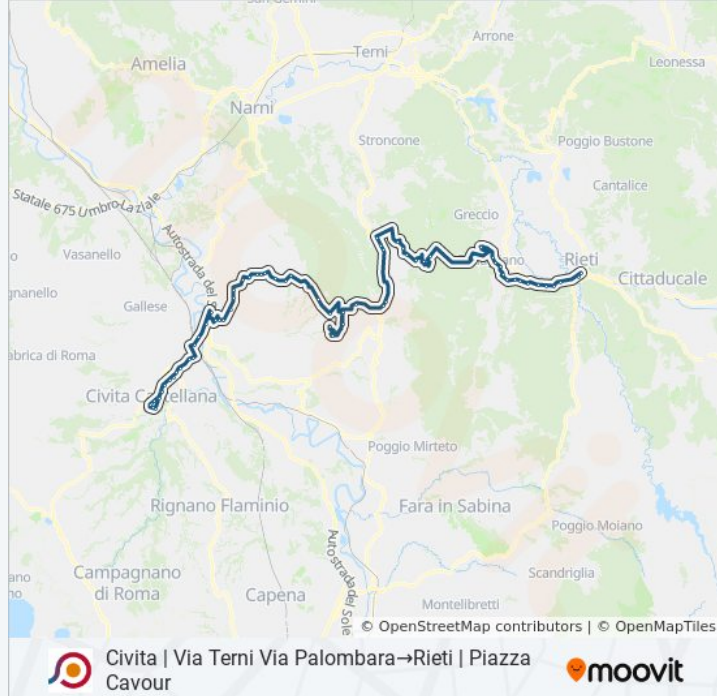

La linea bus COTRAL Civita | Via Terni Via Palombara→Rieti | Piazza Cavour ha una destinazione. Durante la settimana è operativa:

(1) Civita | Via Terni Via Palombara→Rieti | Piazza Cavour: 05:30

Usa Moovit per trovare le fermate della linea bus COTRAL più vicine a te e scoprire quando passerà il prossimo mezzo della linea bus COTRAL

Tarano | Sant'Antonino Prima

Tarano | Piazza Marconi

Tarano | Via Della Quercia

Tarano | Via Degli Ulivi

Colle Pietro , Strada S. Agata

Torri | Rocchette

Vacone | Via Passo Corese Via Magliano

Vacone | Via Passo Corese Via Latina

Configni | Via Passo Corese (Km 36)

Configni | Santilli

Configni | Osteria

Configni | Osteriola

Cottanello | Castiglione

Cottanello | Acquaviva

Cottanello | Via Finocchieto Via Fontecerro

Cottanello | Via Fontecerro Via Prati

SP 45 Per Cottanello

SP 45 Incr. Via Piane

Contigliano | Via Cottanello

Contigliano | Piazza Eroi

Contigliano | Via Terni Via Terria

Contigliano | Madonna Del Piano

Contigliano | Via Terni Via Piano

Contigliano | Via Terni Via Greccio