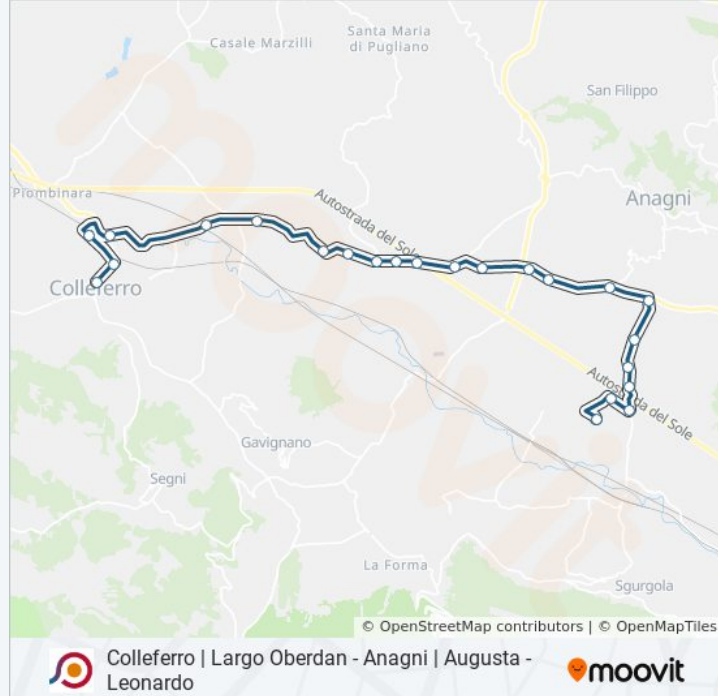

Colleferro | Largo Oberdan - Anagni | Augusta - Leonardo

Scarica L'App

La linea bus COTRAL Colleferro | Largo Oberdan - Anagni | Augusta - Leonardo ha una destinazione. Durante la settimana è operativa:

**Direzione: Colleferro | Largo Oberdan→Anagni
| Augusta-Leonardo**

23 fermate

[VISUALIZZA GLI ORARI DELLA LINEA](#)

Colleferro | Largo Oberdan

Colleferro | Corso Garibaldi Via Stazione

Colleferro Staz. FS

lunedì	21:30
martedì	21:30
mercoledì	21:30
giovedì	21:30
venerdì	21:30
sabato	Non in Servizio
domenica	Non in Servizio

Informazioni sulla linea bus COTRAL

Direzione: Colleferro | Largo Oberdan→Anagni | Augusta-Leonardo

Fermate: 23

Durata del tragitto: 28 min

La linea in sintesi:

Anagni | Via Sgurgola (Paduni)

Anagni | Via Sgurgola (Circuito Isam)

Anagni | Via Frattarotonda

Anagni | Augusta-Leonardo

Orari, mappe e fermate della linea bus COTRAL disponibili in un PDF su moovitapp.com. Usa [App Moovit](#) per ottenere tempi di attesa reali, orari di tutte le altre linee o indicazioni passo-passo per muoverti con i mezzi pubblici a Roma e Lazio.