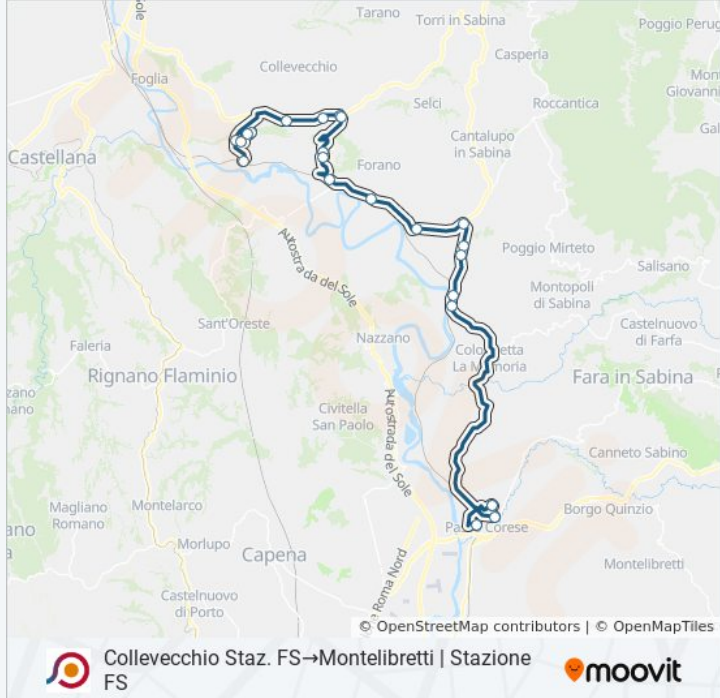

Poggio Mirteto | Scalo

Poggio Mirteto | Stazione FS

Montopoli | Colonna

Montopoli | Ponte Sfondato

Montopoli | Casale Farfa

Montopoli | Via Passo Corese (Km 7)

Montopoli | Casali

Montopoli | Via Passo Corese (Km 5)

Fara Sabina | Via Passo Corese Via Case Sparse

Fara Sabina | Ponte D'Armi

Fara Sabina | Via Passo Corese Via Amazon

Fara Sabina | Via Ternana Via Matteotti

Fara Sabina | Viale Gioventù (Licei)

Montelibretti | Stazione FS

Orari, mappe e fermate della linea bus COTRAL disponibili in un PDF su moovitapp.com. Usa [App Moovit](#) per ottenere tempi di attesa reali, orari di tutte le altre linee o indicazioni passo-passo per muoverti con i mezzi pubblici a Roma e Lazio.