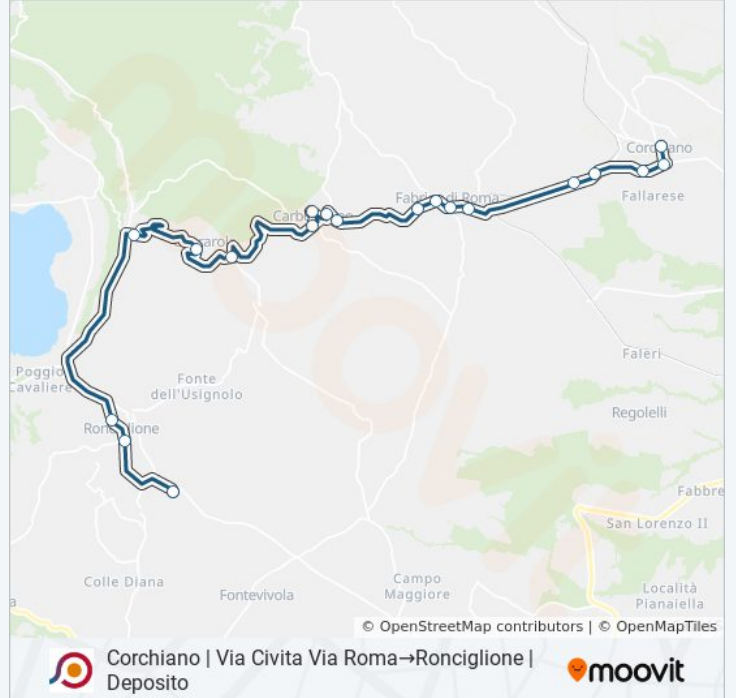

## Corchiano | Via Civita Via Roma→Ronciglione | Deposito

[Scarica L'App](#)

La linea bus COTRAL Corchiano | Via Civita Via Roma→Ronciglione | Deposito ha una destinazione. Durante la settimana è operativa:

**Direzione: Corchiano | Via Civita Via Roma→Ronciglione | Deposito**

19 fermate

[VISUALIZZA GLI ORARI DELLA LINEA](#)

Corchiano | Via Civita Via Roma  
Corchiano | Via Fabrica Via Civita  
Corchiano | Via Fabrica Via Don Sturzo  
Fabrica | Via Corchiano (Bandita)  
Fabrica | Via Corchiano (Bandita)  
Fabrica | Stazione  
Fabrica | Viale Eroi Viale Roma  
Fabrica | Piazza Garibaldi  
Fabrica | Via Carbognano Via Salvani  
Carbognano | Via Fabrica Via Vallerano  
Carbognano | Via Fabrica Via S. Anna  
Carbognano | Piazza Roma  
Carbognano | Via Piane Via 28 Ottobre  
Caprarola | Piazza Martiri Della Libertà  
Caprarola | Via Caprolatta Viale R. Margherita  
Caprarola | Viale Cerri (San Rocco)  
Ronciglione | Ospedale  
Ronciglione | Piazza Mancini  
Ronciglione | Deposito

**Orari della linea bus COTRAL**

Orari di partenza verso Corchiano | Via Civita Via Roma→Ronciglione | Deposito:

lunedì	15:10
martedì	15:10
mercoledì	15:10
giovedì	Non in Servizio
venerdì	Non in Servizio
sabato	Non in Servizio
domenica	Non in Servizio

**Informazioni sulla linea bus COTRAL**

**Direzione:** Corchiano | Via Civita Via Roma→Ronciglione | Deposito

**Fermate:** 19

**Durata del tragitto:** 50 min

**La linea in sintesi:**

Orari, mappe e fermate della linea bus COTRAL disponibili in un PDF su [moovitapp.com](https://moovitapp.com). Usa [App Moovit](#) per ottenere tempi di attesa reali, orari di tutte le altre linee o indicazioni passo-passo per muoverti con i mezzi pubblici a Roma e Lazio.