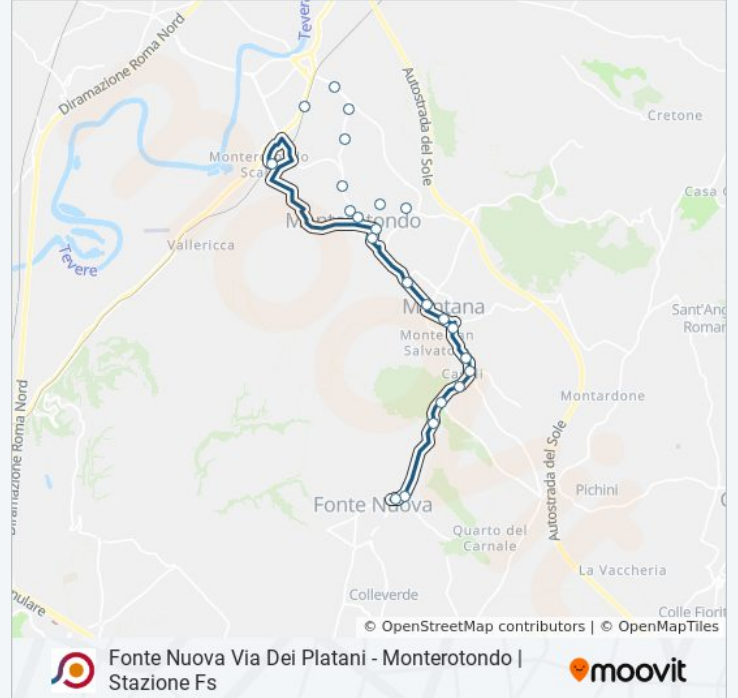

Fonte Nuova Via Dei Platani - Monterotondo | Stazione Fs

[Scarica L'App](#)

La linea bus COTRAL Fonte Nuova Via Dei Platani - Monterotondo | Stazione Fs ha una destinazione. Durante la settimana è operativa:

Orari della linea bus COTRAL

Orari di partenza verso Fonte Nuova Via Dei Platani→Monterotondo | Stazione FS:

lunedì	04:50 - 20:55
martedì	04:50 - 20:55
mercoledì	04:50 - 20:55
giovedì	05:00 - 20:20
venerdì	05:00 - 20:20
sabato	05:00 - 20:20
domenica	Non in Servizio

Informazioni sulla linea bus COTRAL

Direzione: Fonte Nuova Via Dei Platani→Monterotondo | Stazione FS

Fermate: 26

Durata del tragitto: 35 min

La linea in sintesi:

Monterotondo | Via S. Martino Via Montedoro

Monterotondo | San Martino

Monterotondo | Chiesa San Martino

Monterotondo | Via San Martino, 200

Monterotondo | Via Salaria Via Torricelli

Monterotondo | Via Aldo Moro

Monterotondo | Stazione FS

Orari, mappe e fermate della linea bus COTRAL disponibili in un PDF su moovitapp.com. Usa [App Moovit](#) per ottenere tempi di attesa reali, orari di tutte le altre linee o indicazioni passo-passo per muoverti con i mezzi pubblici a Roma e Lazio.