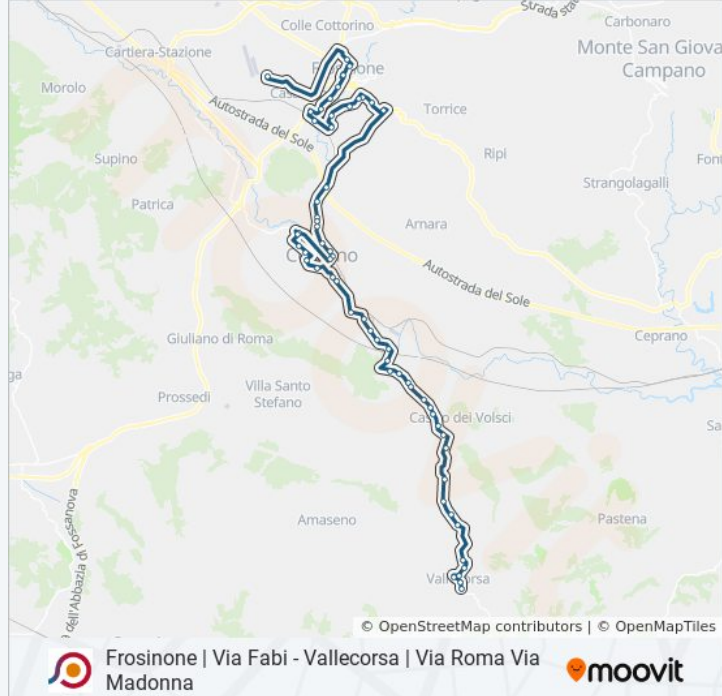

Frosinone | Via Fabi - Vallecorsa | Via Roma Via
Madonna

Scarica L'App

La linea bus COTRAL Frosinone | Via Fabi - Vallecorsa | Via Roma Via Madonna ha una destinazione. Durante la settimana è operativa:

**Direzione: Frosinone | Via Fabi
(Liceo)→Vallecorsa | Via Roma Via Madonna**

65 fermate

[VISUALIZZA GLI ORARI DELLA LINEA](#)

Frosinone | Via Fabi (Liceo)
Frosinone | Via Fabi Via Landolfi
Frosinone | Ospedale
Frosinone | Via Tiburtina Via Lago Maggiore
Frosinone | Piazzale De Matheis
Frosinone | Via Adige Piazza Domenico Ferrante
Frosinone | Via Moro Via Piave
Frosinone | Via Marittima Via Grappelli
Frosinone | Piazza Pertini
Frosinone | Viale America Latina Viale Verdi
Frosinone | Viale America Latina Via Vignali
Frosinone | Viale America Latina Via Cosenza
Frosinone | Piazza Gramsci
Frosinone | Viale Napoli Via Rifugio
Frosinone | Loc. S. Antonio
Via Casilina / Inc. Via San Magno Dir. Torrice
Ceccano | Via Frosinone Via Scifelli
Ceccano | Cantinella
Ceccano | Via Frosinone Via Vigne Vecchie

Informazioni sulla linea bus COTRAL

Direzione: Frosinone | Via Fabi (Liceo)→Vallecorsa
| Via Roma Via Madonna

Fermate: 65

Durata del tragitto: 65 min

La linea in sintesi:

Ceccano | Via Frosinone Via Colle Leo Basso

Castro | Via Campo Sportivo Via Carnevale

Castro | Madonna Del Piano

Castro | Campo Sportivo

Castro | Cimitero

Castro | Via Vallecorsa Via Gugliette

Castro | Via Vallecorsa Via S. Tamaro

Castro | Via Vallecorsa Via Valle Reale