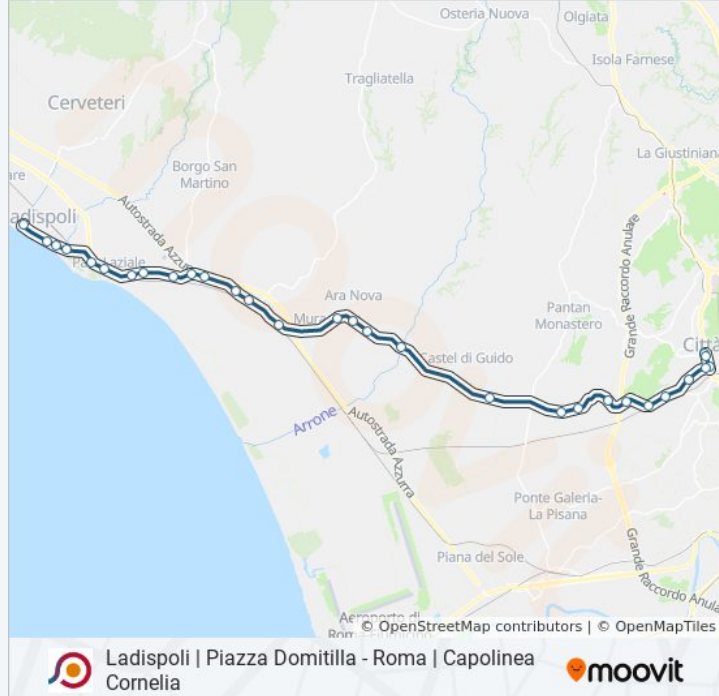

Ladispoli | Piazza Domitilla - Roma | Capolinea  
Cornelia

Scarica L'App

La linea bus COTRAL Ladispoli | Piazza Domitilla - Roma | Capolinea Cornelia ha una destinazione. Durante la settimana è operativa:

28 fermate

[VISUALIZZA GLI ORARI DELLA LINEA](#)

Ladispoli | Piazza Domitilla  
Ladispoli | Piazza Marescotti  
Ladispoli | Via Ancona Via Genova  
Ladispoli | Via Palo Via Delfini  
Ladispoli | Via Aurelia (Palo Laziale)  
Ladispoli | Via Aurelia (Palo Laziale)  
Ladispoli | Via Aurelia Via Monteroni  
Ladispoli | Via Aurelia Via Galassie  
Ladispoli | Via Aurelia Via Sorgente  
Fiumicino | Via Aurelia Via Ceri  
Fiumicino | Via Aurelia (Km 32)  
Fiumicino | Via Aurelia (Palidoro)  
Fiumicino | Torre In Pietra-Palidoro FS  
Fiumicino | Via Aurelia (Tre Denari)  
Fiumicino | Via Aurelia Via Neri  
Fiumicino | Via Aurelia (Aranova)  
Fiumicino | Via Aurelia (Torrimpietra)  
Roma | Via Aurelia Via Arrone  
Roma | Via Aurelia Via Quarto Delle Colonne

### Informazioni sulla linea bus COTRAL

**Direzione:** Ladispoli | Piazza Domitilla→Roma  
(Cornelia)

**Fermate:** 28

**Durata del tragitto:** 65 min

**La linea in sintesi:**

Guerra R./Della Giovanna

Aurelia/Spezi

Aurelia/Brava

Aurelia/Via Della Stazione Aurelia

Aurelia/Da Rosate

Aurelia/Azone

De La Salle (Ma)

Circonvallazione Cornelia Incr. Via Tardini

Roma (Cornelia)

Orari, mappe e fermate della linea bus COTRAL disponibili in un PDF su [moovitapp.com](https://moovitapp.com). Usa [App Moovit](#) per ottenere tempi di attesa reali, orari di tutte le altre linee o indicazioni passo-passo per muoverti con i mezzi pubblici a Roma e Lazio.