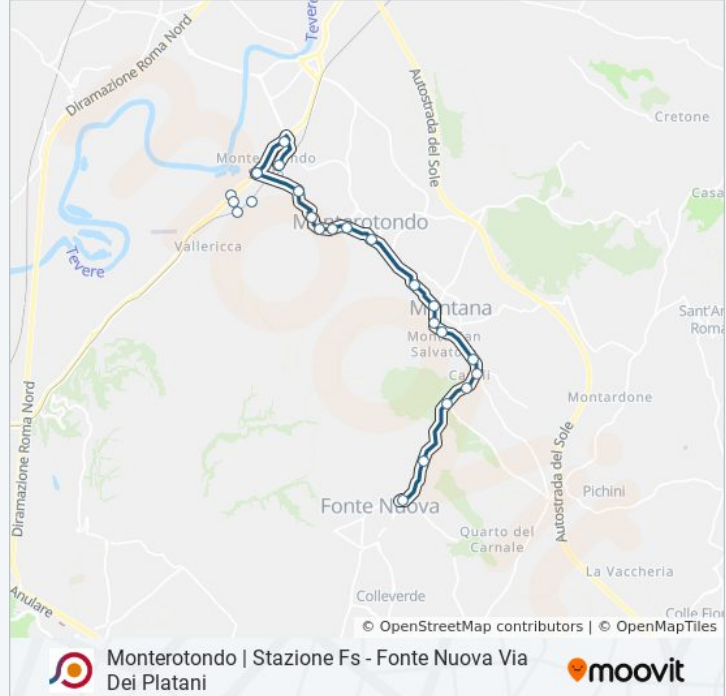

Mentana | Via Amendola Via Reatina

Mentana | Via 3 Novembre

Mentana | Via Matteotti

### Orari della linea bus COTRAL

Orari di partenza verso Monterotondo | Stazione FS→Fonte Nuova Via Dei Platani:

lunedì	07:15 - 21:15
martedì	07:15 - 21:15
mercoledì	07:15 - 21:15
giovedì	07:15 - 21:15
venerdì	07:15 - 21:15
sabato	07:15 - 21:15
domenica	Non in Servizio

### Informazioni sulla linea bus COTRAL

**Direzione:** Monterotondo | Stazione FS→Fonte Nuova Via Dei Platani

**Fermate:** 24

**Durata del tragitto:** 35 min

**La linea in sintesi:**

Mentana | Via Nomentana Via Menotti

Mentana | Piazza Dell'Unità

Mentana | Via Nomentana Via Romitorio

Fonte Nuova | Parco Trentani

Fonte Nuova | Via Nomentana Via Settembrini

Fonte Nuova Platani

**Direzione: Monterotondo | Stazione FS → Fonte Nuova Via Dei Platani**