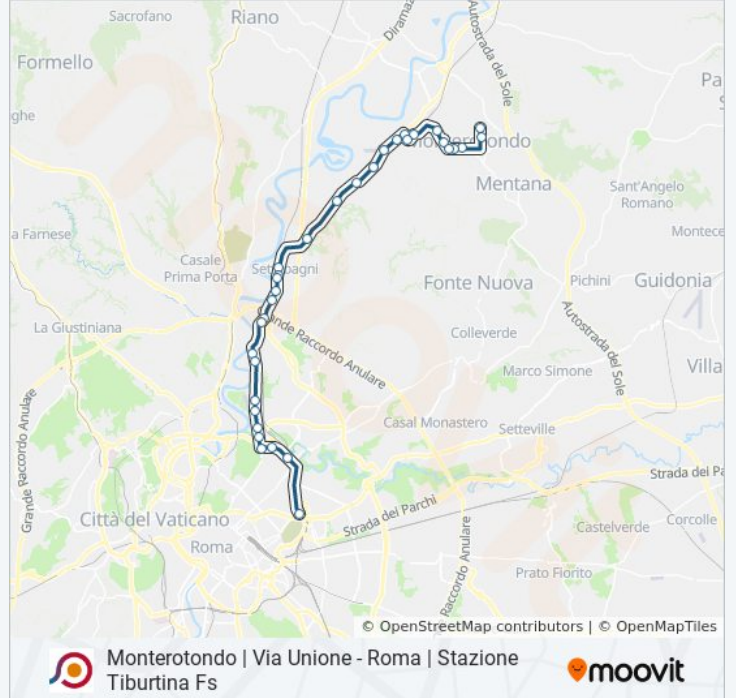

Monterotondo | Via Unione - Roma | Stazione Tiburtina
Fs

Scarica L'App

La linea bus COTRAL Monterotondo | Via Unione - Roma | Stazione Tiburtina Fs ha una destinazione. Durante la settimana è operativa:

**Direzione: Monterotondo | Via Unione
(Stadio)→Roma | Stazione Tiburtina FS**

35 fermate

[VISUALIZZA GLI ORARI DELLA LINEA](#)

Monterotondo | Via Unione (Stadio)
Monterotondo | Via Unione Via Piave
Monterotondo | Via Kennedy
Monterotondo | Via Matteotti
Monterotondo | Liceo Catullo
Mentana | Via Amendola Via Monte Pizzuto
Mentana | Via Amendola Via Reatina
Mentana | Via 3 Novembre
Mentana | Via Matteotti
Mentana | Via Nomentana Via Menotti
Mentana | Piazza Dell'Unità
Mentana | Via Nomentana Via Romitorio
Fonte Nuova | Parco Trentani
Fonte Nuova | Via Nomentana (Xii Apostoli)
Fonte Nuova | Via Nomentana Via Settembrini
Fonte Nuova | Via Nomentana Via Santa Lucia
Nomentana/Cicerone
Nomentana/Fonte Lacrimosa
Nomentana/Parini

Informazioni sulla linea bus COTRAL

Direzione: Monterotondo | Via Unione
(Stadio)→Roma | Stazione Tiburtina FS

Fermate: 35

Durata del tragitto: 45 min

La linea in sintesi:

Nomentana/G. B. Vico

Nomentana/Monte Livata

Roma | Via Nomentana Via Casale S. Basilio

Nomentana/Stampa

Nomentana/Graf

Nomentana/Romagnoli

Roma | Piazza Sempione

Staz.ne Tiburtina (Mb)

Orari, mappe e fermate della linea bus COTRAL disponibili in un PDF su moovitapp.com. Usa [App Moovit](https://moovitapp.com) per ottenere tempi di attesa reali, orari di tutte le altre linee o indicazioni passo-passo per muoverti con i mezzi pubblici a Roma e Lazio.