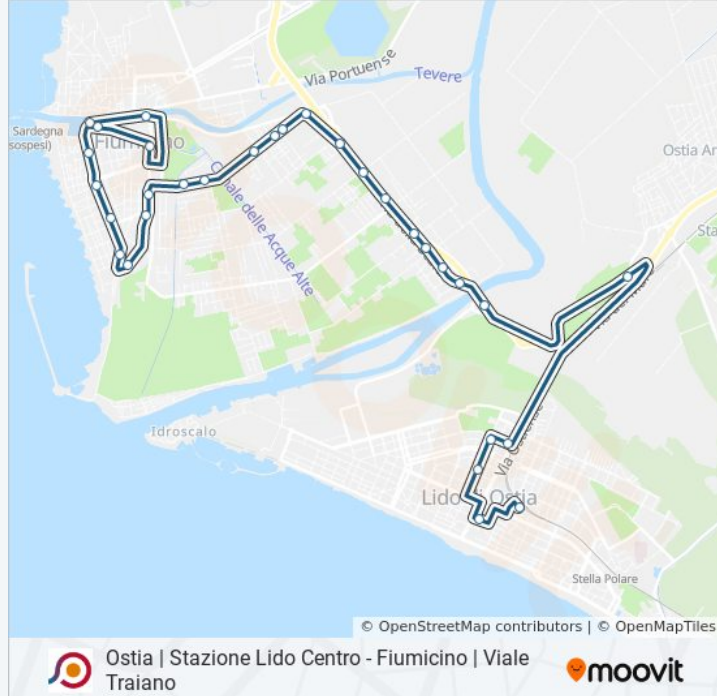

Usa Moovit per trovare le fermate della linea bus COTRAL più vicine a te e scoprire quando passerà il prossimo mezzo della linea bus COTRAL

**Direzione: Ostia | Stazione Lido Centro→Fiumicino | Viale Traiano (Darsena)**

### Informazioni sulla linea bus COTRAL

**Direzione:** Ostia | Stazione Lido Centro→Fiumicino | Viale Traiano (Darsena)

**Fermate:** 30

**Durata del tragitto:** 40 min

**La linea in sintesi:**

Fiumicino | Via Coni Zugna Via Faro

Fiumicino | Via Moschini Via Vistola

Fiumicino | Viale Danubio

Fiumicino | Via Del Faro

Fiumicino | Via Giorgis Via Nasse

Fiumicino | Via Giorgis Via Attinie

Fiumicino | Via Giorgis Via Franchini

Fiumicino | Via Fiumara Tempio Della Fortuna

Fiumicino | Via Del Faro

Fiumicino | Ponte Isola Sacra

Fiumicino | Viale Traiano (Darsena)

Orari, mappe e fermate della linea bus COTRAL disponibili in un PDF su [moovitapp.com](https://moovitapp.com). Usa [App Moovit](#) per ottenere tempi di attesa reali, orari di tutte le altre linee o indicazioni passo-passo per muoverti con i mezzi pubblici a Roma e Lazio.