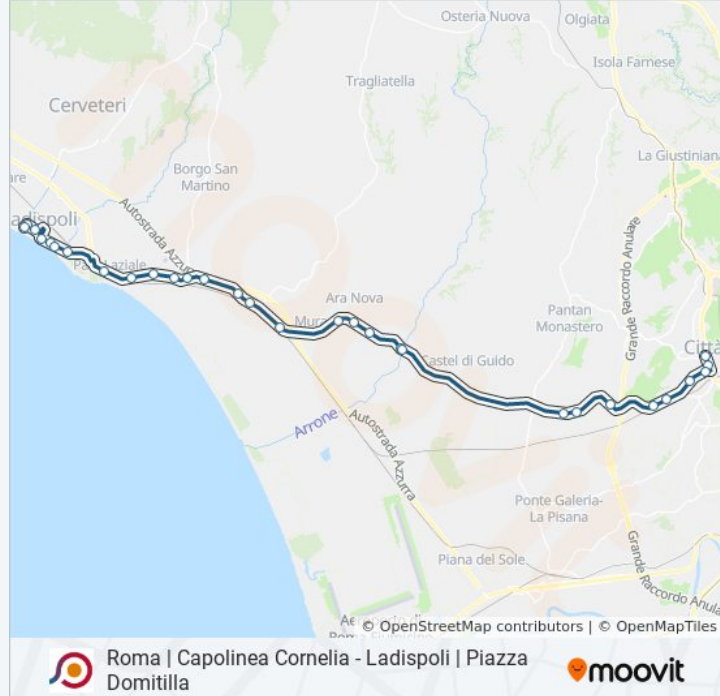

Roma | Capolinea Cornelia - Ladispoli | Piazza Domitilla

Scarica L'App

La linea bus COTRAL Roma | Capolinea Cornelia - Ladispoli | Piazza Domitilla ha una destinazione. Durante la settimana è operativa:

### Informazioni sulla linea bus COTRAL

**Direzione:** Roma (Cornelia)→Ladispoli | Piazza Domitilla

**Fermate:** 30

**Durata del tragitto:** 50 min

**La linea in sintesi:**

Ladispoli | Via Aurelia Via Sorgente

Ladispoli | Via Aurelia Via Galassie

Ladispoli | Via Aurelia Via Monteroni

Ladispoli | Via Aurelia (Palo Laziale)

Ladispoli | Via Palo Via Delfini

Ladispoli | Via Ancona Via Genova

Ladispoli | Piazza Marescotti

Ladispoli | Via Ancona Via Flavia

Ladispoli | Via Firenze Via Castellammare

Ladispoli | Via Firenze Via Claudia

Ladispoli | Piazza Domitilla

Orari, mappe e fermate della linea bus COTRAL disponibili in un PDF su [moovitapp.com](https://moovitapp.com). Usa [App Moovit](#) per ottenere tempi di attesa reali, orari di tutte le altre linee o indicazioni passo-passo per muoverti con i mezzi pubblici a Roma e Lazio.