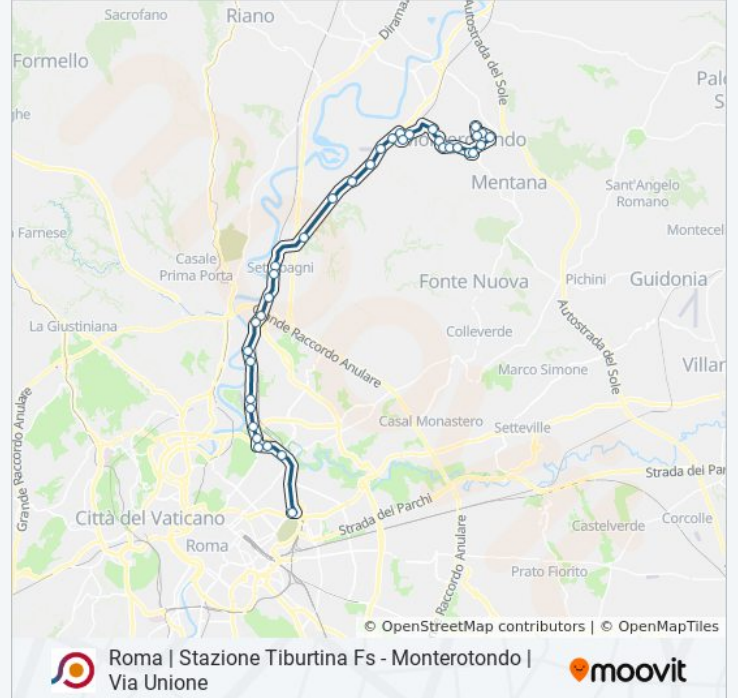

Informazioni sulla linea bus COTRAL

Direzione: Roma | Stazione Tiburtina
FS→Monterotondo | Via Unione (Stadio)

Fermate: 35

Durata del tragitto: 58 min

La linea in sintesi:

Roma | Via Salaria Via Valle Ricca

Monterotondo | Via Salaria Via Marmolada

Monterotondo | Via Monte Circeo Via Salaria

Monterotondo | Via Monti Sabini Via Guevara

Monterotondo | Via Aeronautica Via Vulcano

Monterotondo | Via Turati Via Terminillo

Monterotondo | Via Grandi

Monterotondo | Via Gramsci Via Monti Sabini

Monterotondo | Via Gramsci Via Volturno

Monterotondo | Piazza Libertà

Monterotondo | Ospedale Ss. Gonfalone

Monterotondo | Via Corsica

Monterotondo | Cimitero

Monterotondo | Via Isonzo

Monterotondo | Via Pompili Via Piave

Monterotondo | Via Unione (Stadio)

Orari, mappe e fermate della linea bus COTRAL disponibili in un PDF su moovitapp.com. Usa [App Moovit](https://moovitapp.com) per ottenere tempi di attesa reali, orari di tutte le altre linee o indicazioni passo-passo per muoverti con i mezzi pubblici a Roma e Lazio.