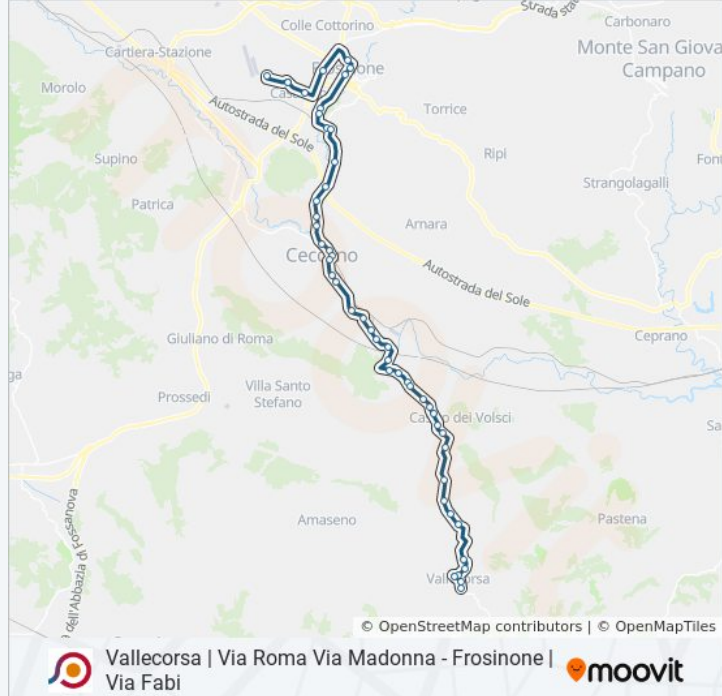

Vallecorsa | Via Roma Via Madonna - Frosinone | Via Fabi

Scarica L'App

La linea bus COTRAL Vallecorsa | Via Roma Via Madonna - Frosinone | Via Fabi ha una destinazione. Durante la settimana è operativa:

Direzione: Vallecorsa | Via Roma Via Madonna→Frosinone | Via Fabi (Liceo)

49 fermate

[VISUALIZZA GLI ORARI DELLA LINEA](#)

Vallecorsa | Via Roma Via Madonna

Vallecorsa | Via Roma Via Curzio

Vallecorsa | Via Roma Via Palma

Frosinone | Viale Verdi Via Vivaldi

Frosinone | Via Puccini

Frosinone | Via Marittima Viale Grecia

Frosinone | Via Moro Via Tagliamento

Frosinone | Via Moro Viale Roma

Frosinone | Via Tiburtina Via Lago Maggiore

Frosinone | Via Monti Lepini Via Berna

Frosinone | Ospedale

Frosinone | Via Fabi Via Landolfi

Frosinone | Via Fabi Via Landolfi

Frosinone | Via Fabi (Liceo)

tutte le altre linee o indicazioni passo-passo per muoverti con i mezzi pubblici a Roma e Lazio.