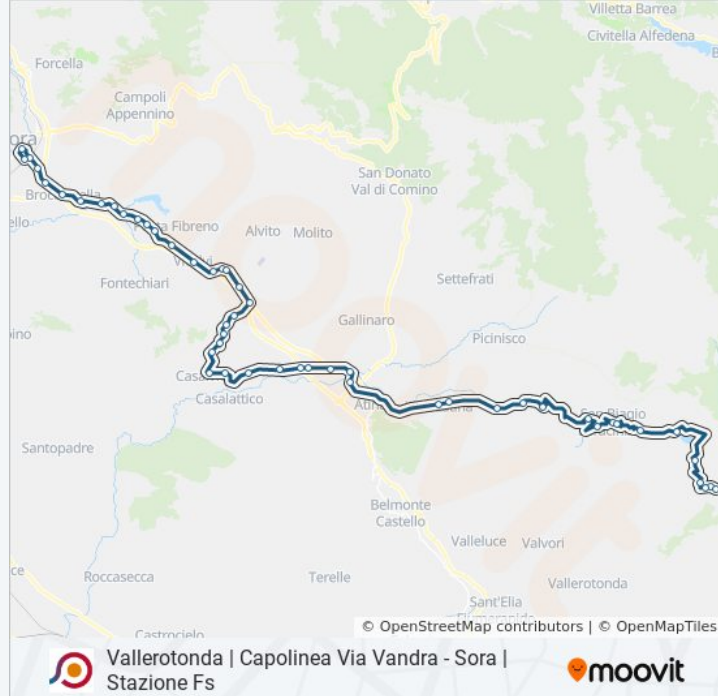

Atina | Via Settignano Via Cicerone

Atina | Via Settignano Via Forca Acero

Atina | Via Settignano Via Casalattico

Casalvieri | Giuntura

Casalvieri | Checle

Casalvieri | Viale Marconi

Casalvieri | Tirlo

Casalvieri | Roselli

Casalvieri | Via San Martino, 1

Casalvieri | Via Roselli, 1

Casalvieri | Fallena

Casalvieri | San Leonardo

Casalvieri | Via Vandra (Km 12)

Vicalvi | Via Vandra Via Stradone

Vicalvi | Via Vandra Via Piliero

Vicalvi | Via Vandra Via Roselli

Vicalvi | Contrada Delicata

Vicalvi | Via Vandra Via Maschiura

Posta F. | Via Camminate Via Cona

Posta F. | Via Camminate Str. Petunno

Posta F. | Via Camminate Str. Terra Orta

Posta F. | Via Vandra Via Fontechiari

Broccostella | Via Vandra Via Pesca

Broccostella | Ponte Tapino

Broccostella | Via Stella Via Vado Mola

Broccostella | Piazza Municipio

Sora | Via Sferracavallo Via Villa Carrara

Sora | Via Sferracavallo Via Corona

Sora | Stadio

Sora | Piazza Savona

Sora | Stazione FS