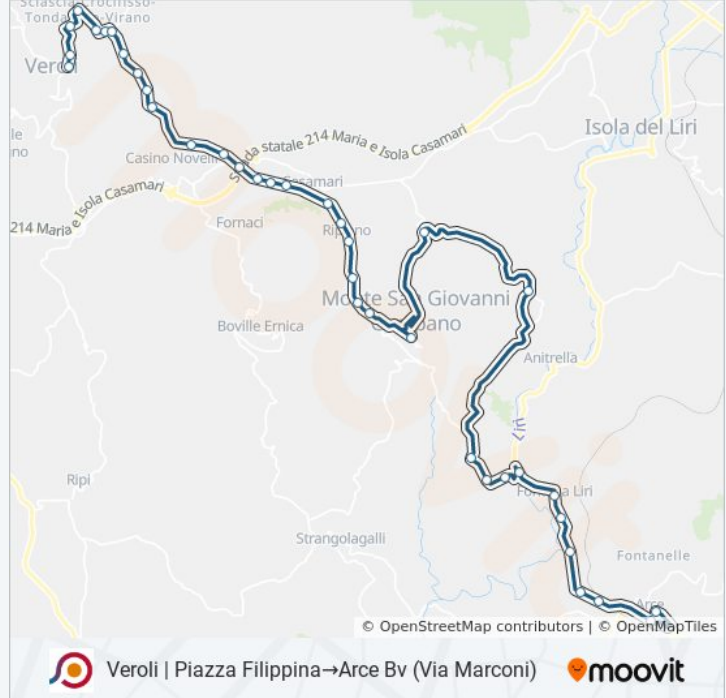

V. Mària , Inc Prov.Le Verolana

4 Strade Veroli

Veroli | Campoli

Veroli | Via Trisulti Via Santa Maria

Veroli | Case Palmerini

Veroli | Via Trisulti (Km 2)

Monte S. Giovanni C. | Ripiano

Monte S. Giovanni C. | Via Ripiano

Monte S. Giovanni C. | Colle Pupazzo

Monte S. Giovanni C. | Cimitero

Monte S. Giovanni C. | Via Cappuccini

Monte S. Giovanni C. | Via Valle

Monte S. Giovanni C. | Colonnette

Monte S. Giovanni C. | Chiaiamari

Monte S. Giovanni C. | Colli

Monte S. Giovanni C. | Via Santa Filomena

Monte S. Giovanni C. | Campolato

Fontana Liri | Cimitero

Fontana Liri | Piazza Trento

Fontana Liri | Corso Trieste Via Terme

Arce | Sant'Eleuterio

Arce | Via Fontanelle Via Campostefano

Arce | Via Fontanelle Via Sant'Eluterio

Arce | Stazione FS

Arce Bv (Via Marconi)

Orari, mappe e fermate della linea bus COTRAL disponibili in un PDF su moovitapp.com. Usa [App Moovit](https://moovitapp.com) per ottenere tempi di attesa reali, orari di tutte le altre linee o indicazioni passo-passo per muoverti con i mezzi pubblici a Roma e Lazio.

[Scopri Moovit](#) • [Soluzioni MaaS](#) • [Paesi disponibili](#) • [Mooviter Community](#)

© 2024 Moovit - Tutti i diritti riservati

Controlla gli orari di arrivo in tempo reale