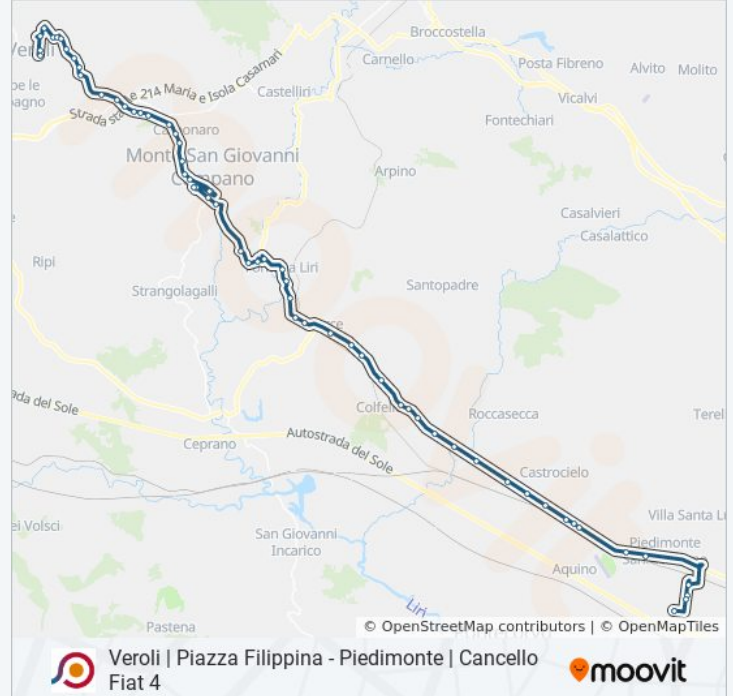

### Direzione: Veroli | Piazza Filippina→Piedimonte | Cannello Fiat 4

59 fermate

[VISUALIZZA GLI ORARI DELLA LINEA](#)

Veroli | Piazza Filippina  
Veroli | Viale Parco Rimembranza  
Veroli | Cimitero  
Veroli | Crocifisso  
Veroli | Via Crocifisso Via Angelini  
Veroli | Via Colle Bagno  
Veroli | Currivè  
Veroli | Casino Bisleti  
Veroli | Cantalupo  
Veroli | I Cerri  
Veroli | Carpinette  
Veroli | Via Carpinette Via San Cristoforo  
Veroli | Via San Cristoforo, 75  
4 Strade Veroli  
Veroli | Campoli  
Veroli | Via Trisulti Via Santa Maria  
Veroli | Case Palmerini  
Veroli | Via Trisulti (Km 2)  
Monte S. Giovanni C. | Ripiano

Fontana Liri | Cimitero

Fontana Liri | Piazza Trento

Fontana Liri | Corso Trieste Via Terme

Arce | Sant'Eleuterio

Arce | Via Fontanelle Via Campostefano

Arce | Via Fontanelle Via Sant'Eluterio

Arce | Stazione FS

Arce | Murata

Arce | Via Casilina Via Fraioli

Colfelice | Cimitero

Colfelice | Collefosso

Colfelice | Villa Felice

Colfelice | Via Casilina Via Quartora

Roccasecca | Via Casilina Via Nevali

Roccasecca | Via Casilina Via Ortella

Roccasecca | Melfa

Roccasecca | Via Casilina Via Ponticello

Castrocielo | Via Casilina Via Rusciano

Casilina Bv Pontecorvo Castrocielo

Castrocielo | Via Casilina Via Stazione

Castrocielo | Via Casilina Via Ponte Vecchio